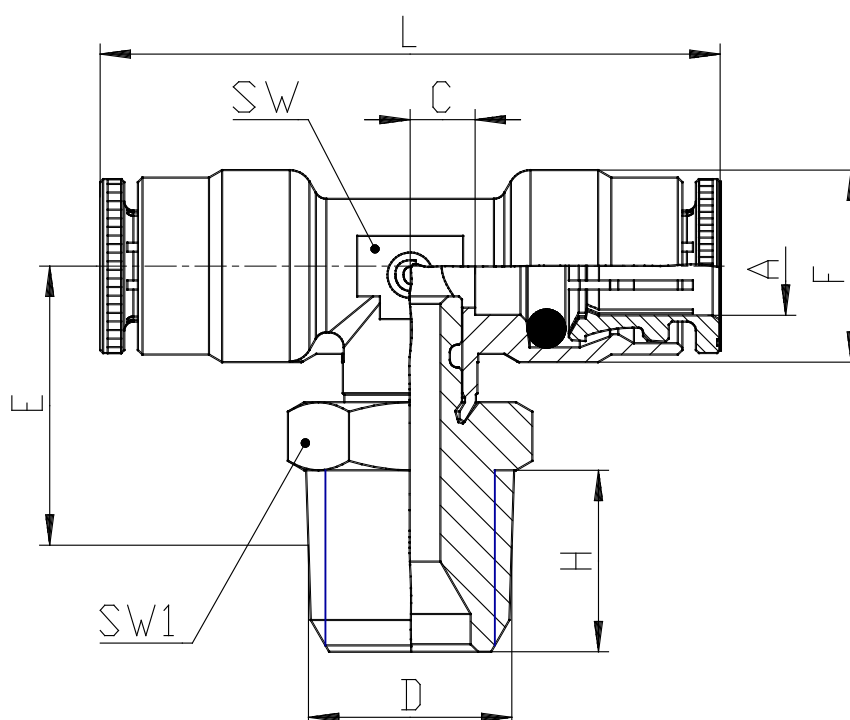

## Mod. 6430 - Raccords Série 6000 pouces

Code de produit: 6430 04-02

Date de création de la fiche technique : 22/05/26

Vérifiez le document le plus récent en ligne [cliquez ici](#)

### ■ DONNÉES TECHNIQUES

Mod.	6430 04-02
------	------------

## Mod. 6430 - Raccords Série 6000 pouces

Code de produit: 6430 04-02

### DIMENSIONS

<b>A</b>	1/4
<b>D</b>	1/8
<b>C (INCH)</b>	0.169
<b>E (INCH)</b>	0.610
<b>F (INCH)</b>	0.500
<b>H (INCH)</b>	0.315
<b>L (INCH)</b>	1.614
<b>SW (INCH)</b>	0.354
<b>SW1 (INCH)</b>	0.472