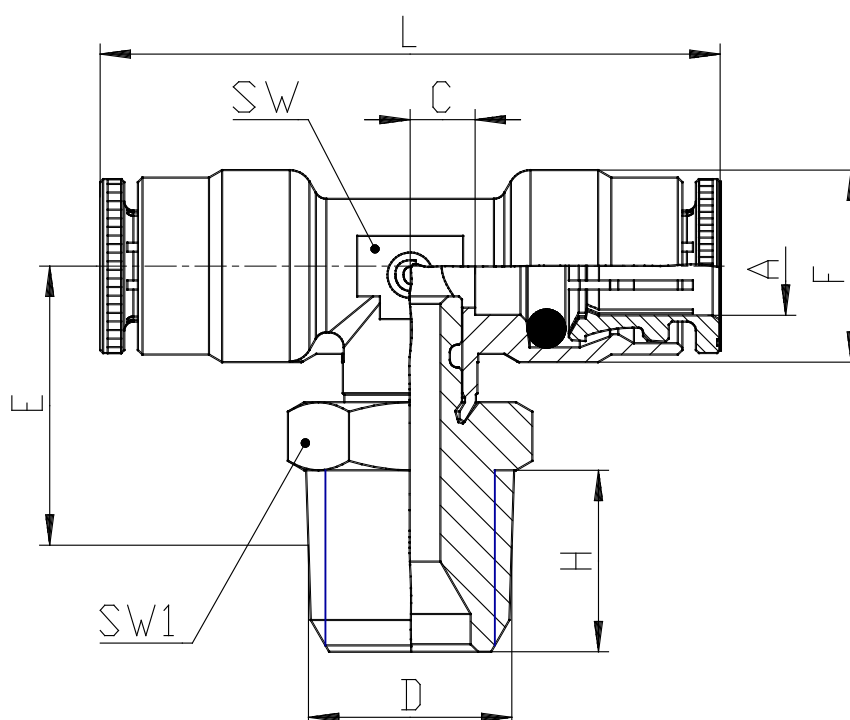

## Mod. 6430 - Raccords Série 6000 pouces

Code de produit: 6430 04-04

Date de création de la fiche technique : 22/05/26

Vérifiez le document le plus récent en ligne [cliquez ici](#)

### ■ DONNÉES TECHNIQUES

Mod.	6430 04-04
------	------------

## Mod. 6430 - Raccords Série 6000 pouces

Code de produit: 6430 04-04

### DIMENSIONS

A	1/4
D	1/4
C (INCH)	0.169
E (INCH)	0.630
F (INCH)	0.500
H (INCH)	0.472
L (INCH)	1.614
SW (INCH)	0.354
SW1 (INCH)	0.551