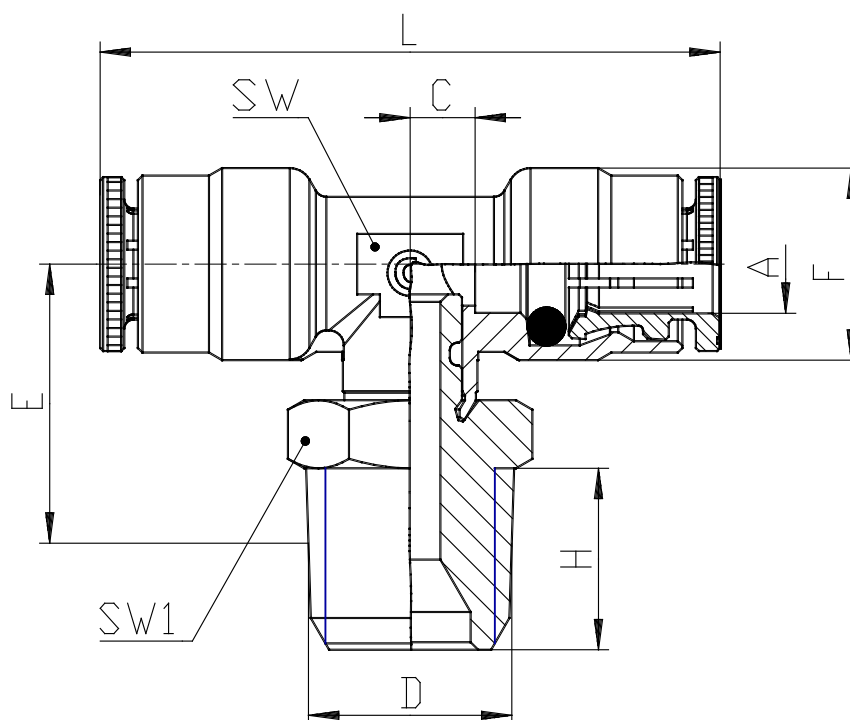

## Mod. 6430 - Raccords Série 6000 pouces

Code de produit: 6430 04-06

Date de création de la fiche technique : 22/05/26

Vérifiez le document le plus récent en ligne [cliquez ici](#)

### ■ DONNÉES TECHNIQUES

Mod.	6430 04-06
------	------------

## Mod. 6430 - Raccords Série 6000 pouces

Code de produit: 6430 04-06

### DIMENSIONS

<b>A</b>	1/4
<b>D</b>	3/8
<b>C (INCH)</b>	0.169
<b>E (INCH)</b>	0.650
<b>F (INCH)</b>	0.500
<b>H (INCH)</b>	0.472
<b>L (INCH)</b>	1.614
<b>SW (INCH)</b>	0.354
<b>SW1 (INCH)</b>	0.748