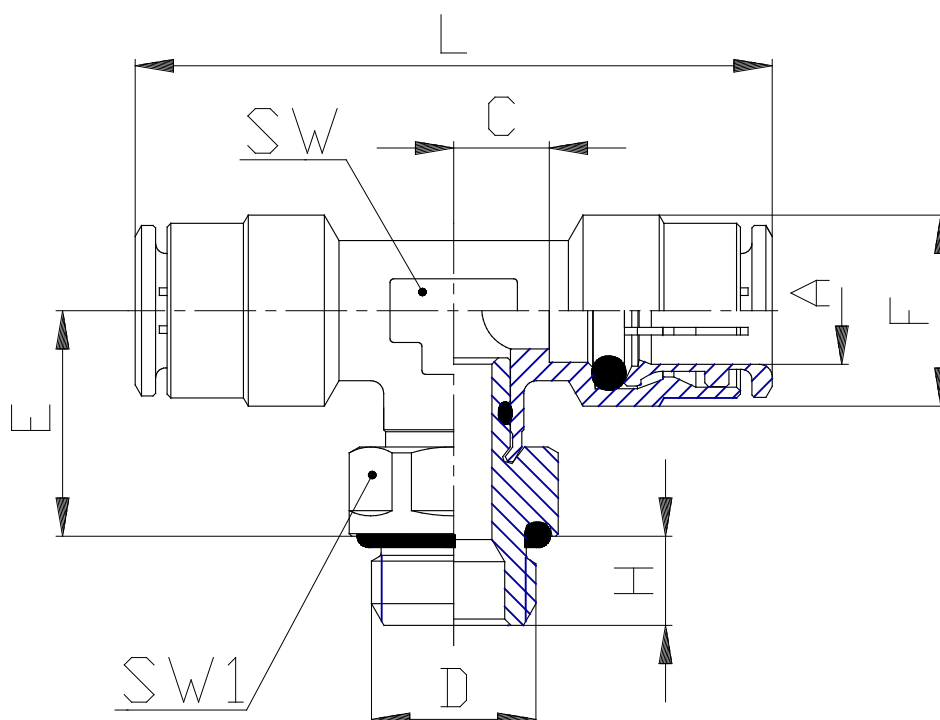

Mod. 6432 - Raccords Série 6000

Code de produit: 6432 8-1/8

Date de création de la fiche technique : 22/05/26

Vérifiez le document le plus récent en ligne [cliquez ici](#)

■ DONNÉES TECHNIQUES

Mod.	6432 8-1/8
------	------------

Mod. 6432 - Raccords Série 6000

Code de produit: 6432 8-1/8

DIMENSIONS

A (mm)	8
D	G1/8
C (mm)	5.0
E (mm)	16.0
F (mm)	14.2
H (mm)	6
L (mm)	45
SW (mm)	11
SW1 (mm)	12