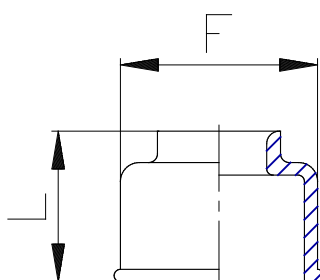

Mod. 6708 - Raccords Série 6000

Code de produit: 6708 10

Date de création de la fiche technique : 21/05/26

Vérifiez le document le plus récent en ligne [cliquez ici](#)

■ DONNÉES TECHNIQUES

Mod.	6708 10
------	---------

Mod. 6708 - Raccords Série 6000

Code de produit: 6708 10

DIMENSIONS

A (mm)	10
F (mm)	18.5
L (mm)	13.0