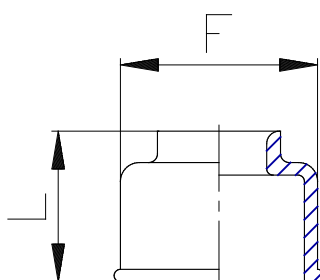

Mod. 6708 - Raccords Série 6000

Code de produit: 6708 12

Date de création de la fiche technique : 21/05/26

Vérifiez le document le plus récent en ligne [cliquez ici](#)

■ DONNÉES TECHNIQUES

Mod.	6708 12
------	---------

Mod. 6708 - Raccords Série 6000

Code de produit: 6708 12

DIMENSIONS

A (mm)	12
F (mm)	20.7
L (mm)	15.0