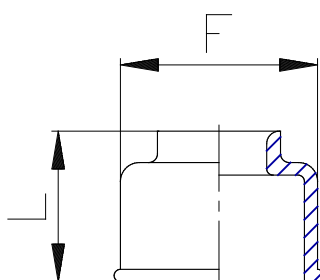

Mod. 6708 - Raccords Série 6000

Code de produit: 6708 14

Date de création de la fiche technique : 22/05/26

Vérifiez le document le plus récent en ligne [cliquez ici](#)

■ DONNÉES TECHNIQUES

Mod.	6708 14
------	---------

Mod. 6708 - Raccords Série 6000

Code de produit: 6708 14

DIMENSIONS

A (mm)	14
F (mm)	23.7
L (mm)	15.0