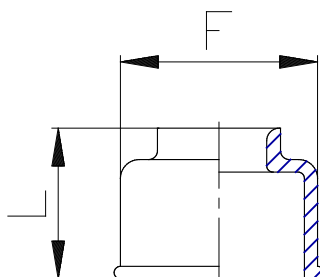

## Mod. 6708 - Raccords Série 6000

Code de produit: 6708 4

Date de création de la fiche technique : 21/05/26

Vérifiez le document le plus récent en ligne [cliquez ici](#)

### ■ DONNÉES TECHNIQUES

Mod.	6708 4
------	--------

## Mod. 6708 - Raccords Série 6000

Code de produit: 6708 4

### **DIMENSIONS**

<b>A (mm)</b>	4
<b>F (mm)</b>	10.7
<b>L (mm)</b>	10.7