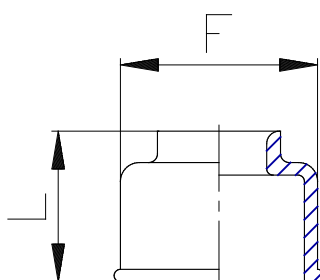

Mod. 6708 - Raccords Série 6000

Code de produit: 6708 5

Date de création de la fiche technique : 21/05/26

Vérifiez le document le plus récent en ligne [cliquez ici](#)

■ DONNÉES TECHNIQUES

Mod.	6708 5
------	--------

Mod. 6708 - Raccords Série 6000

Code de produit: 6708 5

DIMENSIONS

A (mm)	5
F (mm)	11.7
L (mm)	10.5