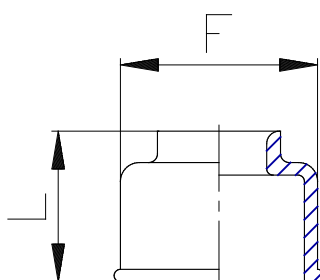

Mod. 6708 - Raccords Série 6000

Code de produit: 6708 6

Date de création de la fiche technique : 21/05/26

Vérifiez le document le plus récent en ligne [cliquez ici](#)

■ DONNÉES TECHNIQUES

Mod.	6708 6
------	--------

Mod. 6708 - Raccords Série 6000

Code de produit: 6708 6

DIMENSIONS

A (mm)	6
F (mm)	13.7
L (mm)	11.0