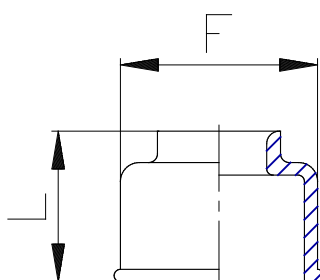

Mod. 6708 - Raccords Série 6000

Code de produit: 6708 8

Date de création de la fiche technique : 21/05/26

Vérifiez le document le plus récent en ligne [cliquez ici](#)

■ DONNÉES TECHNIQUES

Mod.	6708 8
------	--------

Mod. 6708 - Raccords Série 6000

Code de produit: 6708 8

DIMENSIONS

A (mm)	8
F (mm)	15.7
L (mm)	12.5