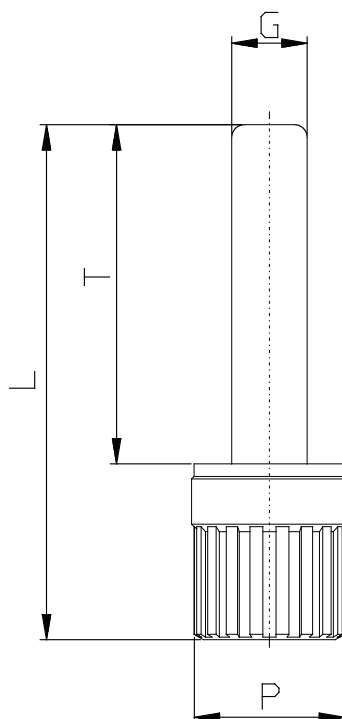

Mod. 6900 - Raccords Série 6000 pouces

Code de produit: 6900 02-00

Date de création de la fiche technique : 22/05/26

Vérifiez le document le plus récent en ligne [cliquez ici](#)

■ DONNÉES TECHNIQUES

Mod.	6900 02-00
------	------------

Mod. 6900 - Raccords Série 6000 pouces

Code de produit: 6900 02-00

DIMENSIONS

G (INCH)	1/8
L (INCH)	1.063
P (INCH)	0.236
T (INCH)	0.787