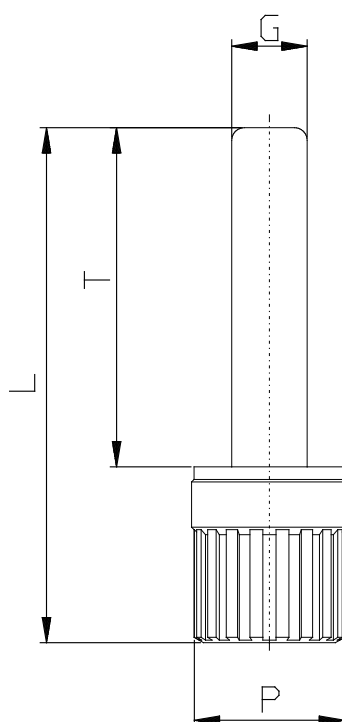

## Mod. 6900 - Raccords Série 6000 pouces

Code de produit: 6900 05-00

Date de création de la fiche technique : 22/05/26

Vérifiez le document le plus récent en ligne [cliquez ici](#)

### ■ DONNÉES TECHNIQUES

Mod.	6900 05-00
------	------------

## Mod. 6900 - Raccords Série 6000 pouces

Code de produit: 6900 05-00

### ■ DIMENSIONS

<b>G (INCH)</b>	5/16
<b>L (INCH)</b>	1.358
<b>P (INCH)</b>	0.472
<b>T (INCH)</b>	0.965