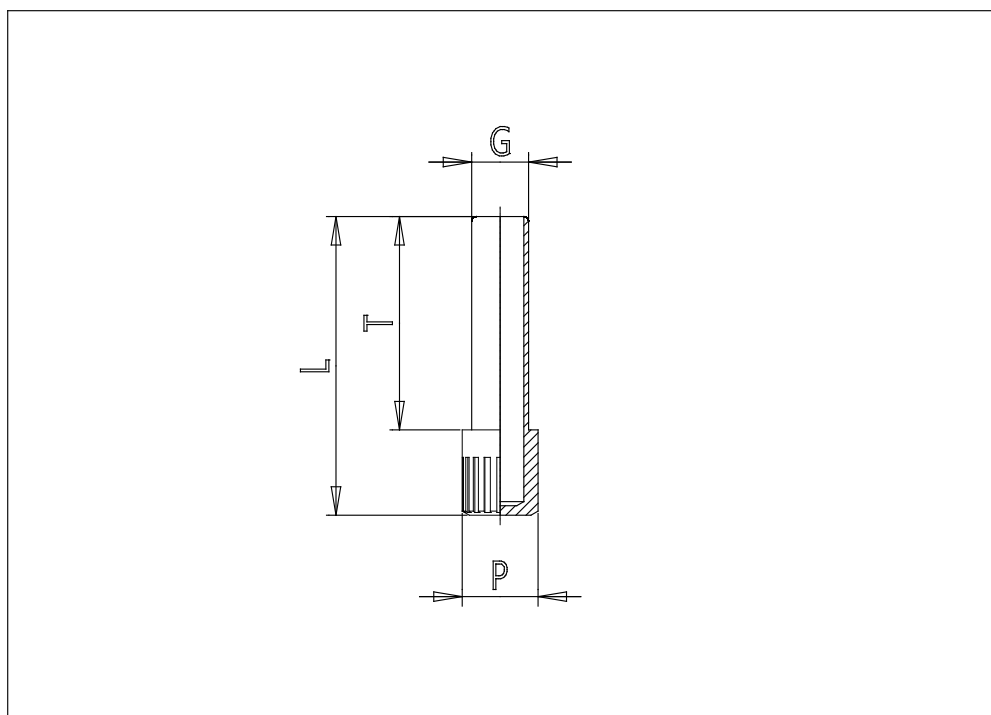

Mod. 6900 - Raccords en pouces de la série ND6000

Code de produit: 6900 06-00

Date de création de la fiche technique : 22/05/26

Vérifiez le document le plus récent en ligne [cliquez ici](#)

■ DONNÉES TECHNIQUES

Mod.	6900 06-00
------	------------

Mod. 6900 - Raccords en pouces de la série ND6000

Code de produit: 6900 06-00

DIMENSIONS

G (INCH)	3/8
L (INCH)	1.457
P (INCH)	0.472
T (INCH)	1.063