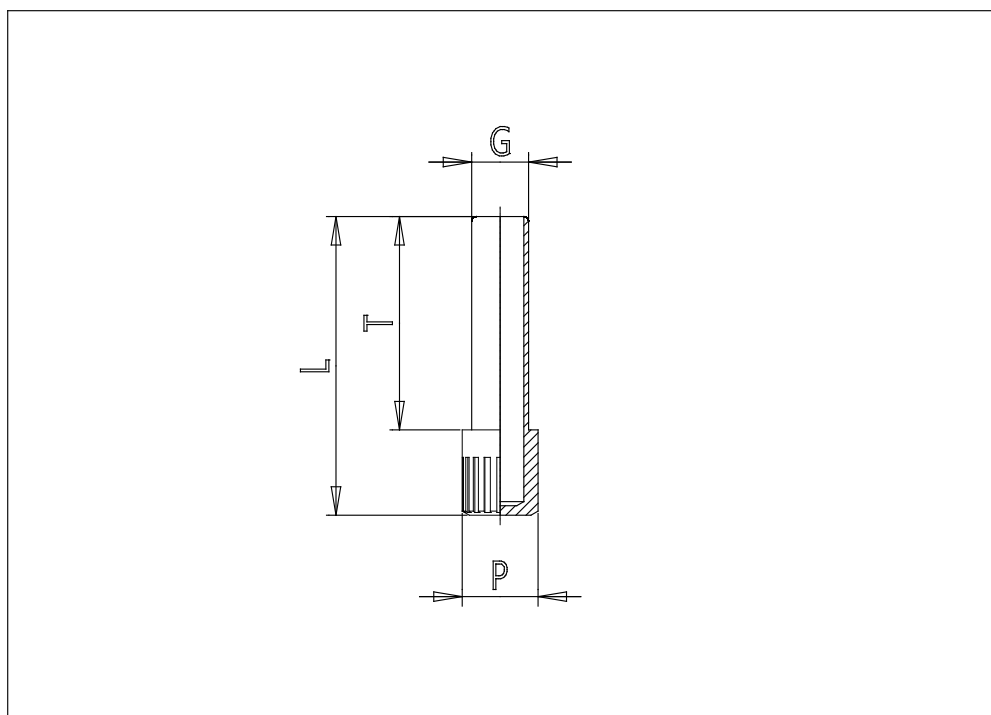

## Mod. 6900 - Raccords en pouces de la série ND6000

Code de produit: 6900 08-00

Date de création de la fiche technique : 22/05/26

Vérifiez le document le plus récent en ligne [cliquez ici](#)

## Mod. 6900 - Raccords en pouces de la série ND6000

Code de produit: 6900 08-00

### **DIMENSIONS**

<b>G (INCH)</b>	1/2
<b>L (INCH)</b>	1.594
<b>P (INCH)</b>	0.630
<b>T (INCH)</b>	1.122