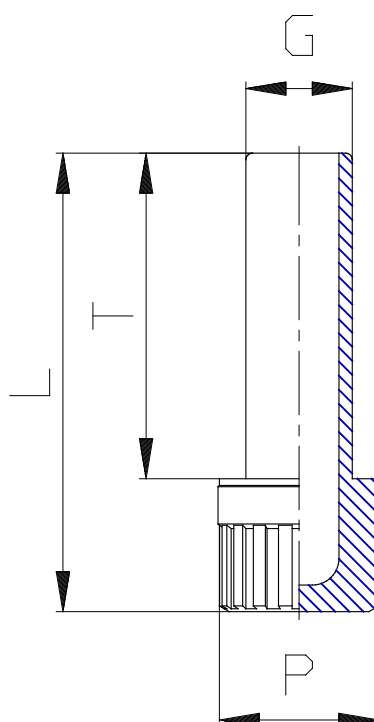

## Mod. 6900 - Raccords Série 6000

Code de produit: 6900 10

Date de création de la fiche technique : 21/05/26

Vérifiez le document le plus récent en ligne [cliquez ici](#)

### ■ DONNÉES TECHNIQUES

Mod.	6900 10
------	---------

## Mod. 6900 - Raccords Série 6000

Code de produit: 6900 10

### DIMENSIONS

<b>G (mm)</b>	10
<b>L (mm)</b>	37.0
<b>P (mm)</b>	12
<b>T (mm)</b>	27.0
<b>Peso (g)</b>	2