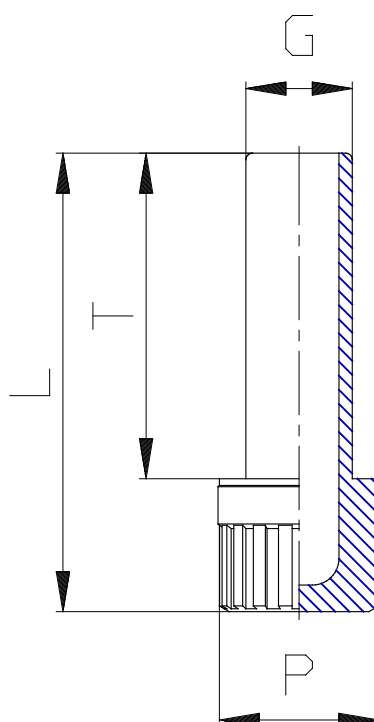

## Mod. 6900 - Raccords Série 6000

Code de produit: 6900 4

Date de création de la fiche technique : 21/05/26

Vérifiez le document le plus récent en ligne [cliquez ici](#)

### ■ DONNÉES TECHNIQUES

Mod.	6900 4
------	--------

## Mod. 6900 - Raccordi Série 6000

Code de produit: 6900 4

### **DIMENSIONS**

<b>G (mm)</b>	4
<b>L (mm)</b>	29.0
<b>P (mm)</b>	8
<b>T (mm)</b>	20.0
<b>Peso (g)</b>	1