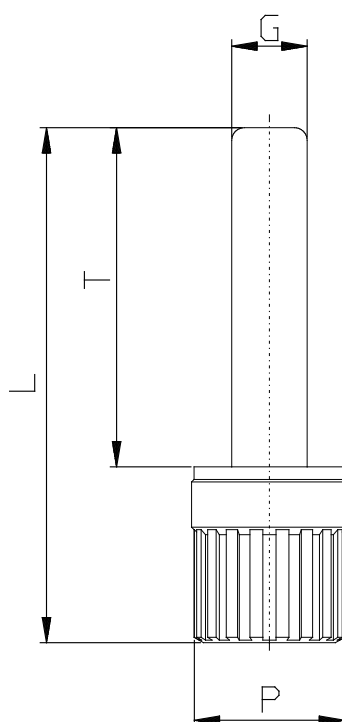

Mod. 6900 - Raccords Série 6000 pouces

Code de produit: 6900 53-00

Date de création de la fiche technique : 22/05/26

Vérifiez le document le plus récent en ligne [cliquez ici](#)

■ DONNÉES TECHNIQUES

Mod.	6900 53-00
------	------------

Mod. 6900 - Raccords Série 6000 pouces

Code de produit: 6900 53-00

DIMENSIONS

G (INCH)	5/32
L (INCH)	1.142
P (INCH)	0.315
T (INCH)	0.787