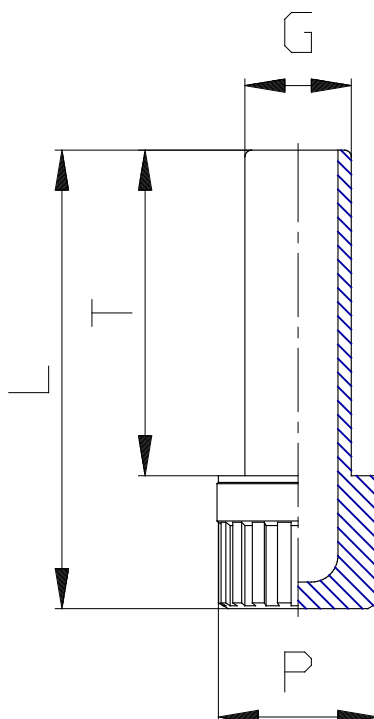

## Mod. 6900 - Raccords Série 6000

Code de produit: 6900 6

Date de création de la fiche technique : 21/05/26

Vérifiez le document le plus récent en ligne [cliquez ici](#)

### ■ DONNÉES TECHNIQUES

Mod.	6900 6
------	--------

## Mod. 6900 - Raccords Série 6000

Code de produit: 6900 6

### DIMENSIONS

<b>G (mm)</b>	6
<b>L (mm)</b>	31.5
<b>P (mm)</b>	8
<b>T (mm)</b>	22.5
<b>Peso (g)</b>	1