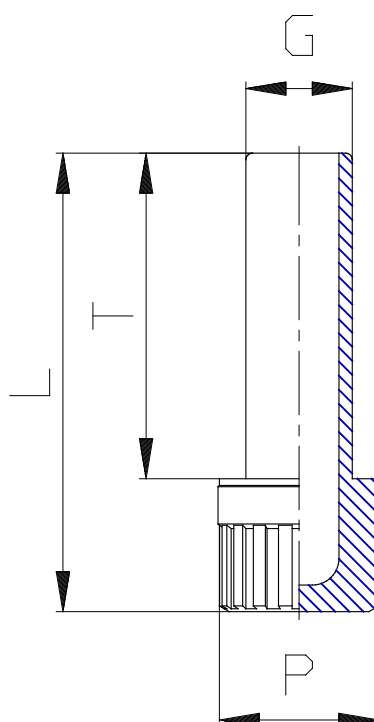

## Mod. 6900 - Raccords Série 6000

Code de produit: 6900 8

Date de création de la fiche technique : 21/05/26

Vérifiez le document le plus récent en ligne [cliquez ici](#)

### ■ DONNÉES TECHNIQUES

Mod.	6900 8
------	--------

## Mod. 6900 - Raccords Série 6000

Code de produit: 6900 8

### DIMENSIONS

<b>G (mm)</b>	8
<b>L (mm)</b>	34.5
<b>P (mm)</b>	12
<b>T (mm)</b>	24.5
<b>Peso (g)</b>	2