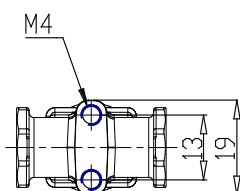

Electrovannes 2/2 et 3/2 - Mod. A32 - A33

Code de produit: A321-1C2

Date de création de la fiche technique : 21/05/26

Vérifiez le document le plus récent en ligne [cliquez ici](#)

■ DONNÉES TECHNIQUES

SERIE (Série)	A
CORPO (Montage)	3 = corpo filettato
NUMEROVIE (Nombre de voies)	2 = 2 vie
FUNZIONE (Fonction)	1 = NC - normalmente chiusa
CONNESSIONI (Connexions)	1 = G1/8
DIAMETRO (Diametre nominal)	C = Ø 1.2 - 1.4 - 1.5 mm
MATERIALE (Materiau corps)	2 = ottone nichelato - ottone brunito - alluminio

Electrovannes 2/2 et 3/2 - Mod. A32 - A33

Code de produit: A321-1C2

DIMENSIONS

SERIE (Série)	A
CORPO (Montage)	3 = corpo filettato
NUMEROVIE (Nombre de voies)	2 = 2 vie
FUNZIONE (Fonction)	1 = NC - normalmente chiusa
CONNESSIONI (Connexions)	1 = G1/8
DIAMETRO (Diametre nominal)	C = Ø 1.2 - 1.4 - 1.5 mm
MATERIALE (Materiau corps)	2 = ottone nichelato - ottone brunito - alluminio