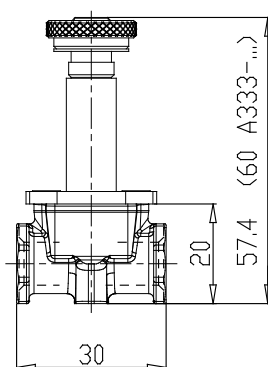

Electrovannes 2/2 et 3/2 - Mod. A32 - A33

Code de produit: A321-1C2

Date de création de la fiche technique : 21/05/26

Vérifiez le document le plus récent en ligne [cliquez ici](#)

■ DONNÉES TECHNIQUES

SERIE (Série)	A
CORPO (Montage)	3 = corpo filettato
NUMEROVIE (Nombre de voies)	2 = 2 vie
FUNZIONE (Fonction)	1 = NC - normalmente chiusa
CONNESSIONI (Connexions)	1 = G1/8
DIAMETRO (Diametre nominal)	C = Ø 1.2 - 1.4 - 1.5 mm
MATERIALE (Materiau corps)	2 = ottone nichelato - ottone brunito - alluminio

Electrovannes 2/2 et 3/2 - Mod. A32 - A33

Code de produit: A321-1C2

DIMENSIONS

SERIE (Série)	A
CORPO (Montage)	3 = corpo filettato
NUMEROVIE (Nombre de voies)	2 = 2 vie
FUNZIONE (Fonction)	1 = NC - normalmente chiusa
CONNESSIONI (Connexions)	1 = G1/8
DIAMETRO (Diametre nominal)	C = Ø 1.2 - 1.4 - 1.5 mm
MATERIALE (Materiau corps)	2 = ottone nichelato - ottone brunito - alluminio