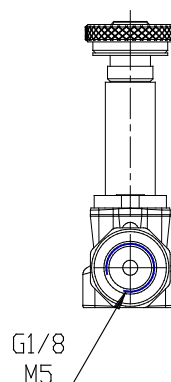

Electrovannes 2/2 et 3/2 - Mod. A32 - A33

Code de produit: A321-1C2

Date de création de la fiche technique : 21/05/26

Vérifiez le document le plus récent en ligne [cliquez ici](#)

■ DONNÉES TECHNIQUES

SERIE (Série)	A
CORPO (Montage)	3 = corpo filettato
NUMEROVIE (Nombre de voies)	2 = 2 vie
FUNZIONE (Fonction)	1 = NC - normalmente chiusa
CONNESSIONI (Connexions)	1 = G1/8
DIAMETRO (Diametre nominal)	C = Ø 1.2 - 1.4 - 1.5 mm
MATERIALE (Materiau corps)	2 = ottone nichelato - ottone brunito - alluminio

Electrovannes 2/2 et 3/2 - Mod. A32 - A33

Code de produit: A321-1C2

DIMENSIONS

SERIE (Série)	A
CORPO (Montage)	3 = corpo filettato
NUMEROVIE (Nombre de voies)	2 = 2 vie
FUNZIONE (Fonction)	1 = NC - normalmente chiusa
CONNESSIONI (Connexions)	1 = G1/8
DIAMETRO (Diametre nominal)	C = Ø 1.2 - 1.4 - 1.5 mm
MATERIALE (Materiau corps)	2 = ottone nichelato - ottone brunito - alluminio