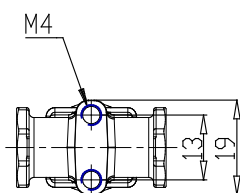

Electrovannes 2/2 et 3/2 - Mod. A32 - A33

Code de produit: A321-1D2

Date de création de la fiche technique : 21/05/26

Vérifiez le document le plus récent en ligne [cliquez ici](#)

■ DONNÉES TECHNIQUES

SERIE (Série)	A
CORPO (Montage)	3 = corpo filettato
NUMEROVIE (Nombre de voies)	2 = 2 vie
FUNZIONE (Fonction)	1 = NC - normalmente chiusa
CONNESSIONI (Connexions)	1 = G1/8
DIAMETRO (Diametre nominal)	D = Ø 2.0 mm
MATERIALE (Materiau corps)	2 = ottone nichelato - ottone brunito - alluminio

Electrovannes 2/2 et 3/2 - Mod. A32 - A33

Code de produit: A321-1D2

DIMENSIONS

SERIE (Série)	A
CORPO (Montage)	3 = corpo filettato
NUMEROVIE (Nombre de voies)	2 = 2 vie
FUNZIONE (Fonction)	1 = NC - normalmente chiusa
CONNESSIONI (Connexions)	1 = G1/8
DIAMETRO (Diametre nominal)	D = Ø 2.0 mm
MATERIALE (Materiau corps)	2 = ottone nichelato - ottone brunito - alluminio