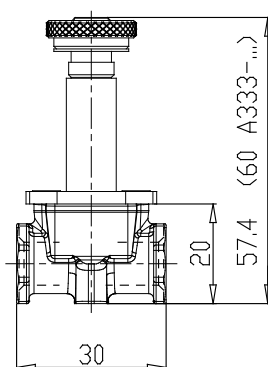

Electrovannes 2/2 et 3/2 - Mod. A32 - A33

Code de produit: A321-1D2

Date de création de la fiche technique : 21/05/26

Vérifiez le document le plus récent en ligne [cliquez ici](#)

■ DONNÉES TECHNIQUES

SERIE (Série)	A
CORPO (Montage)	3 = corpo filettato
NUMEROVIE (Nombre de voies)	2 = 2 vie
FUNZIONE (Fonction)	1 = NC - normalmente chiusa
CONNESSIONI (Connexions)	1 = G1/8
DIAMETRO (Diametre nominal)	D = Ø 2.0 mm
MATERIALE (Materiau corps)	2 = ottone nichelato - ottone brunito - alluminio

Electrovannes 2/2 et 3/2 - Mod. A32 - A33

Code de produit: A321-1D2

DIMENSIONS

SERIE (Série)	A
CORPO (Montage)	3 = corpo filettato
NUMEROVIE (Nombre de voies)	2 = 2 vie
FUNZIONE (Fonction)	1 = NC - normalmente chiusa
CONNESSIONI (Connexions)	1 = G1/8
DIAMETRO (Diametre nominal)	D = Ø 2.0 mm
MATERIALE (Materiau corps)	2 = ottone nichelato - ottone brunito - alluminio