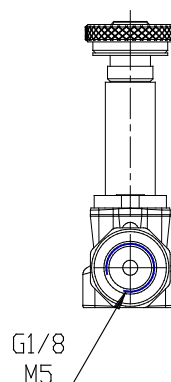

Electrovannes 2/2 et 3/2 - Mod. A32 - A33

Code de produit: A321-1D2

Date de création de la fiche technique : 21/05/26

Vérifiez le document le plus récent en ligne [cliquez ici](#)

■ DONNÉES TECHNIQUES

SERIE (Série)	A
CORPO (Montage)	3 = corpo filettato
NUMEROVIE (Nombre de voies)	2 = 2 vie
FUNZIONE (Fonction)	1 = NC - normalmente chiusa
CONNESSIONI (Connexions)	1 = G1/8
DIAMETRO (Diametre nominal)	D = Ø 2.0 mm
MATERIALE (Materiau corps)	2 = ottone nichelato - ottone brunito - alluminio

Electrovannes 2/2 et 3/2 - Mod. A32 - A33

Code de produit: A321-1D2

DIMENSIONS

SERIE (Série)	A
CORPO (Montage)	3 = corpo filettato
NUMEROVIE (Nombre de voies)	2 = 2 vie
FUNZIONE (Fonction)	1 = NC - normalmente chiusa
CONNESSIONI (Connexions)	1 = G1/8
DIAMETRO (Diametre nominal)	D = Ø 2.0 mm
MATERIALE (Materiau corps)	2 = ottone nichelato - ottone brunito - alluminio