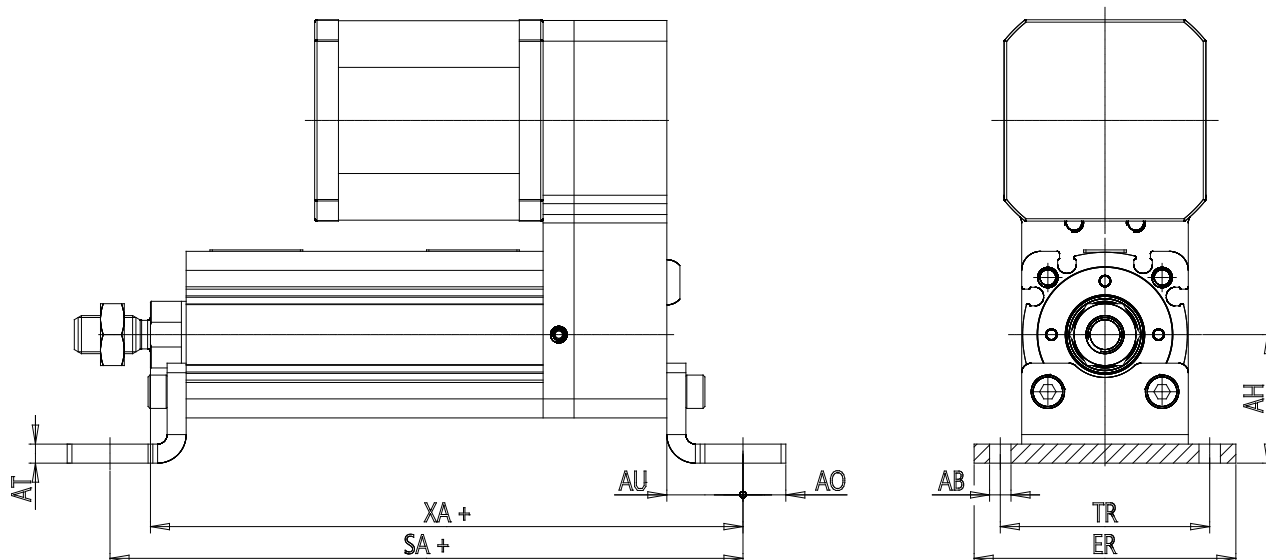

Pied de montage - Mod. B-3E-PM

Code de produit: B-3E-20-PM

Date de création de la fiche technique : 22/05/26

Vérifiez le document le plus récent en ligne [cliquez ici](#)

■ DONNÉES TECHNIQUES

Pied de montage - Mod. B-3E-PM

Code de produit: B-3E-20-PM

DIMENSIONS

SA	133
XA	124.5
AH	27
TR	44
AT	4
AU	16
AO	9
AB	4.5
ER	55