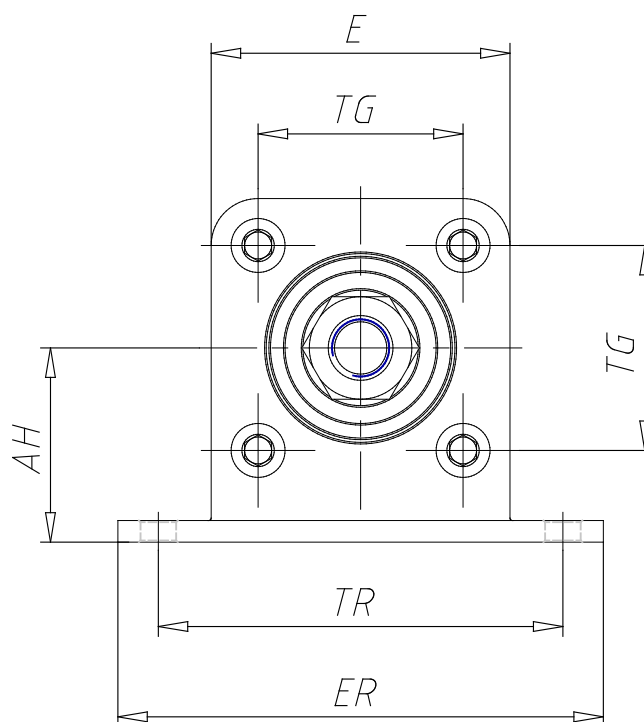

## Support de pied - Mod. B-6E

Code de produit: B-6E-100

Date de création de la fiche technique : 22/05/26

Vérifiez le document le plus récent en ligne [cliquez ici](#)

### ■ DONNÉES TECHNIQUES

Mod.	B-6E-100
------	----------

### DIMENSIONS

SA (mm)	299
XA (mm)	316.5
AH (mm)	79
TG (mm)	89.0
TR (mm)	140
AT (mm)	6
AU (mm)	33.5
AO (mm)	17.5
AB (mm)	10.5
ER (mm)	170
E (mm)	115.0
Poids (g)	1800