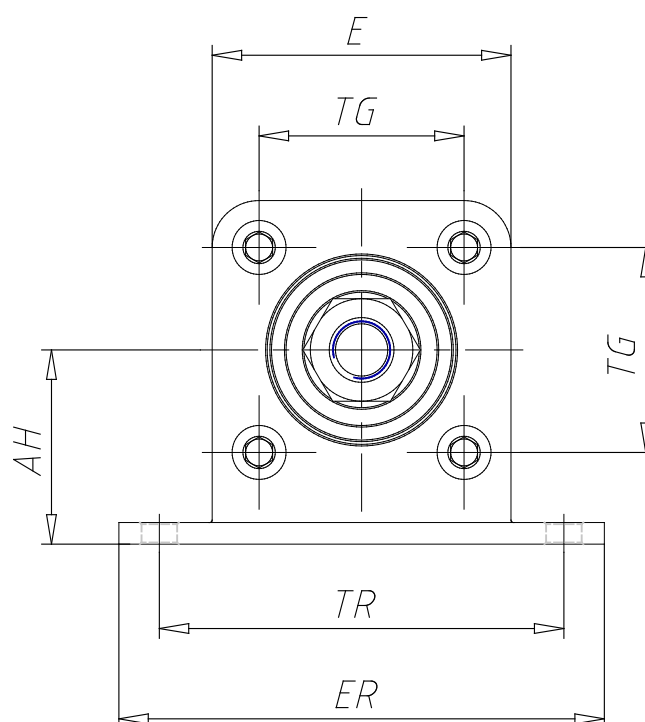

Support de pied - Mod. B-6E

Code de produit: B-6E-32

Date de création de la fiche technique : 22/05/26

Vérifiez le document le plus récent en ligne [cliquez ici](#)

■ DONNÉES TECHNIQUES

Mod.	B-6E-32
------	---------

Support de pied - Mod. B-6E

Code de produit: B-6E-32

DIMENSIONS

SA (mm)	164
XA (mm)	174.5
AH (mm)	32
TG (mm)	32.5
TR (mm)	65
AT (mm)	4
AU (mm)	19.5
AO (mm)	12.5
AB (mm)	6.6
ER (mm)	79
E (mm)	46.5
Poids (g)	275