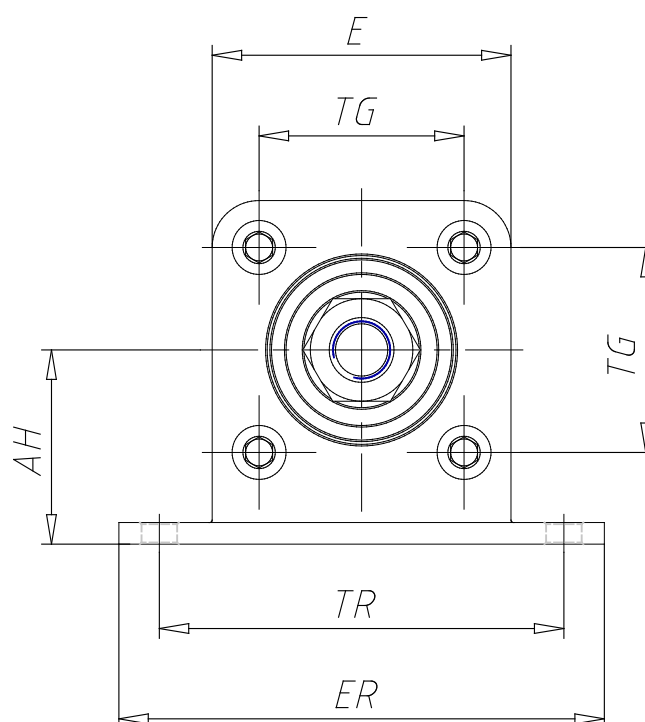

Support de pied - Mod. B-6E

Code de produit: B-6E-40

Date de création de la fiche technique : 22/05/26

Vérifiez le document le plus récent en ligne [cliquez ici](#)

■ DONNÉES TECHNIQUES

Mod.	B-6E-40
------	---------

Support de pied - Mod. B-6E

Code de produit: B-6E-40

DIMENSIONS

SA (mm)	181
XA (mm)	194.5
AH (mm)	36
TG (mm)	38.0
TR (mm)	75
AT (mm)	4
AU (mm)	19.5
AO (mm)	12.5
AB (mm)	6.6
ER (mm)	90
E (mm)	55.4
Poids (g)	340