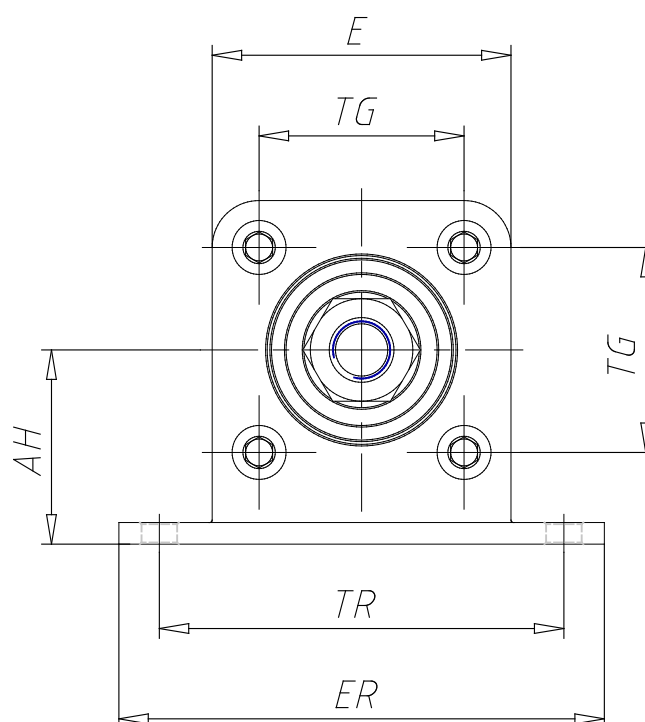

Support de pied - Mod. B-6E

Code de produit: B-6E-63

Date de création de la fiche technique : 22/05/26

Vérifiez le document le plus récent en ligne [cliquez ici](#)

■ DONNÉES TECHNIQUES

Mod.	B-6E-63
------	---------

Support de pied - Mod. B-6E

Code de produit: B-6E-63

DIMENSIONS

SA (mm)	251
XA (mm)	267.5
AH (mm)	50
TG (mm)	56.5
TR (mm)	100
AT (mm)	5
AU (mm)	25.0
AO (mm)	15.0
AB (mm)	9.0
ER (mm)	120
E (mm)	75.0
Poids (g)	755