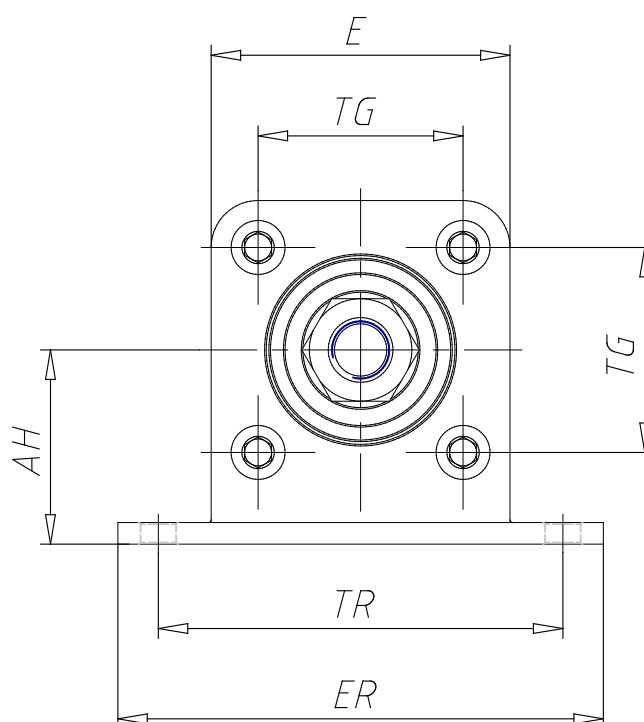

Support de pied - Mod. B-6E

Code de produit: B-6E-80

Date de création de la fiche technique : 22/05/26

Vérifiez le document le plus récent en ligne [cliquez ici](#)

■ DONNÉES TECHNIQUES

Mod.	B-6E-80
------	---------

Support de pied - Mod. B-6E

Code de produit: B-6E-80

DIMENSIONS

SA (mm)	278
XA (mm)	293.5
AH (mm)	68
TG (mm)	72.0
TR (mm)	120
AT (mm)	6
AU (mm)	33.5
AO (mm)	17.5
AB (mm)	10.5
ER (mm)	140
E (mm)	93.0
Poids (g)	1300