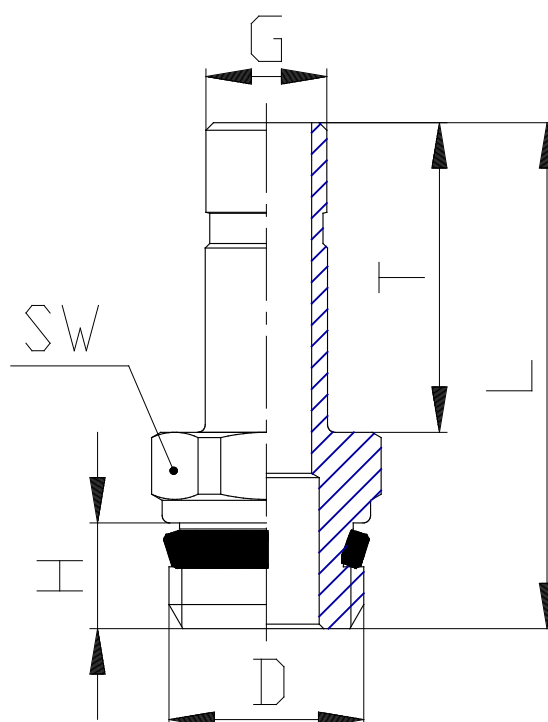

Mod. B6812 - Raccords Série 7000 - Boissons

Code de produit: B6812 4-1/4

Date de création de la fiche technique : 22/05/26

Vérifiez le document le plus récent en ligne [cliquez ici](#)

■ DONNÉES TECHNIQUES

Mod.	B6812 4-1/4
------	-------------

Mod. B6812 - Raccords Série 7000 - Boissons

Code de produit: B6812 4-1/4

DIMENSIONS

G (mm)	4
D	G1/4
H (mm)	7
T (mm)	16.5
L (mm)	30.0
SW (mm)	15
Poids (g)	14