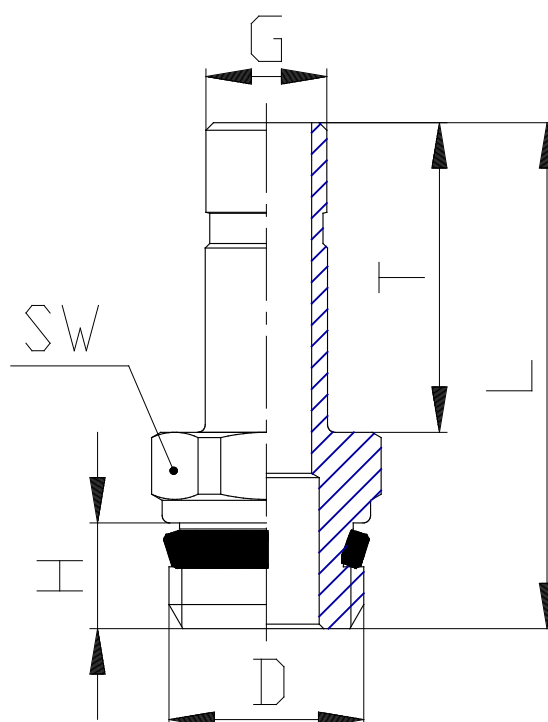

Mod. B6812 - Raccords Série 7000 - Boissons

Code de produit: B6812 4-1/8

Date de création de la fiche technique : 22/05/26

Vérifiez le document le plus récent en ligne [cliquez ici](#)

■ DONNÉES TECHNIQUES

Mod.	B6812 4-1/8
------	-------------

Mod. B6812 - Raccords Série 7000 - Boissons

Code de produit: B6812 4-1/8

DIMENSIONS

G (mm)	4
D	G1/8
H (mm)	6
T (mm)	16.5
L (mm)	29.0
SW (mm)	12
Poids (g)	9