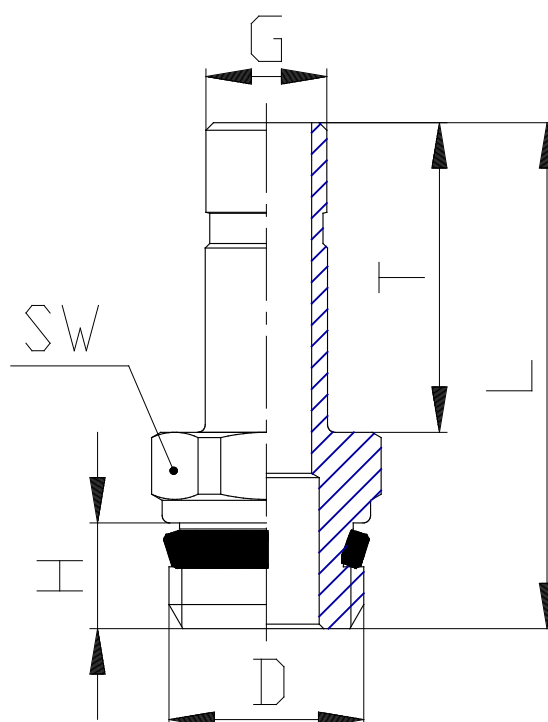

## Mod. B6812 - Raccords Série 7000 - Boissons

Code de produit: B6812 6-1/4

Date de création de la fiche technique : 22/05/26

Vérifiez le document le plus récent en ligne [cliquez ici](#)

### ■ DONNÉES TECHNIQUES

|      |             |
|------|-------------|
| Mod. | B6812 6-1/4 |
|------|-------------|

## Mod. B6812 - Raccords Série 7000 - Boissons

Code de produit: B6812 6-1/4

### **DIMENSIONS**

|                  |      |
|------------------|------|
| <b>G (mm)</b>    | 6    |
| <b>D</b>         | G1/4 |
| <b>H (mm)</b>    | 7    |
| <b>T (mm)</b>    | 18.0 |
| <b>L (mm)</b>    | 31.5 |
| <b>SW (mm)</b>   | 15   |
| <b>Poids (g)</b> | 14.5 |