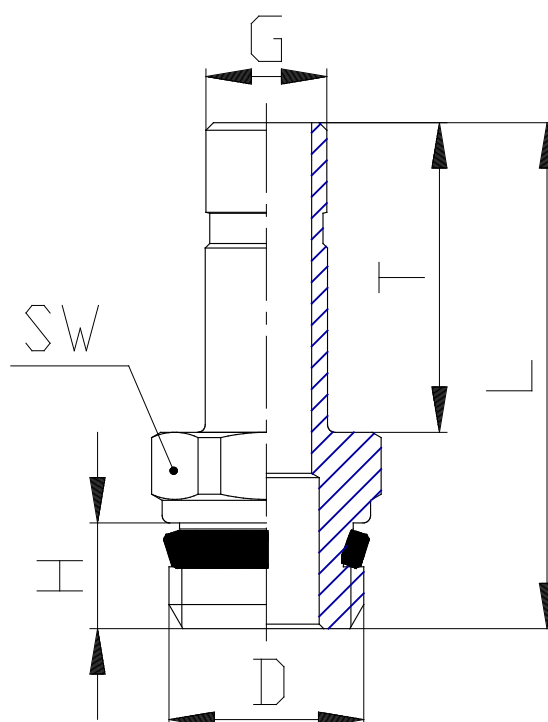

Mod. B6812 - Raccords Série 7000 - Boissons

Code de produit: B6812 6-1/8

Date de création de la fiche technique : 22/05/26

Vérifiez le document le plus récent en ligne [cliquez ici](#)

■ DONNÉES TECHNIQUES

Mod.	B6812 6-1/8
------	-------------

Mod. B6812 - Raccords Série 7000 - Boissons

Code de produit: B6812 6-1/8

DIMENSIONS

G (mm)	6
D	G1/8
H (mm)	6
T (mm)	18.0
L (mm)	30.5
SW (mm)	12
Poids (g)	10