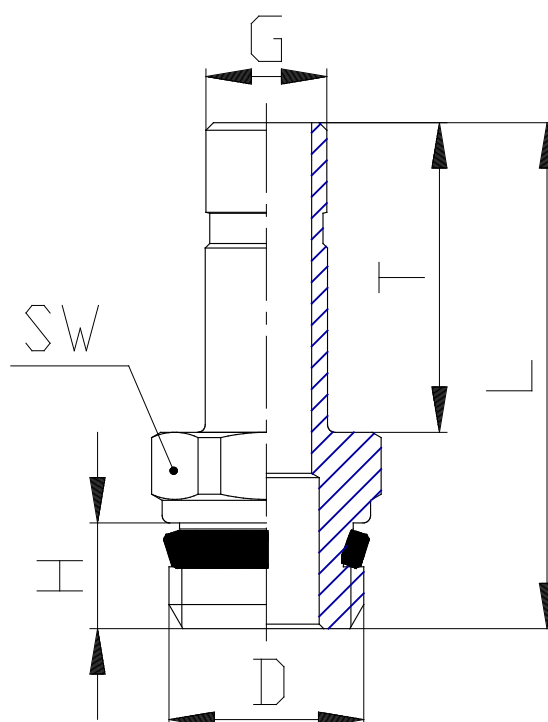

Mod. B6812 - Raccords Série 7000 - Boissons

Code de produit: B6812 8-1/4

Date de création de la fiche technique : 22/05/26

Vérifiez le document le plus récent en ligne [cliquez ici](#)

■ DONNÉES TECHNIQUES

| | |
|------|-------------|
| Mod. | B6812 8-1/4 |
|------|-------------|

Mod. B6812 - Raccords Série 7000 - Boissons

Code de produit: B6812 8-1/4

DIMENSIONS

| | |
|------------------|------|
| G (mm) | 8 |
| D | G1/4 |
| H (mm) | 7 |
| T (mm) | 20.5 |
| L (mm) | 34.0 |
| SW (mm) | 15 |
| Poids (g) | 16.5 |