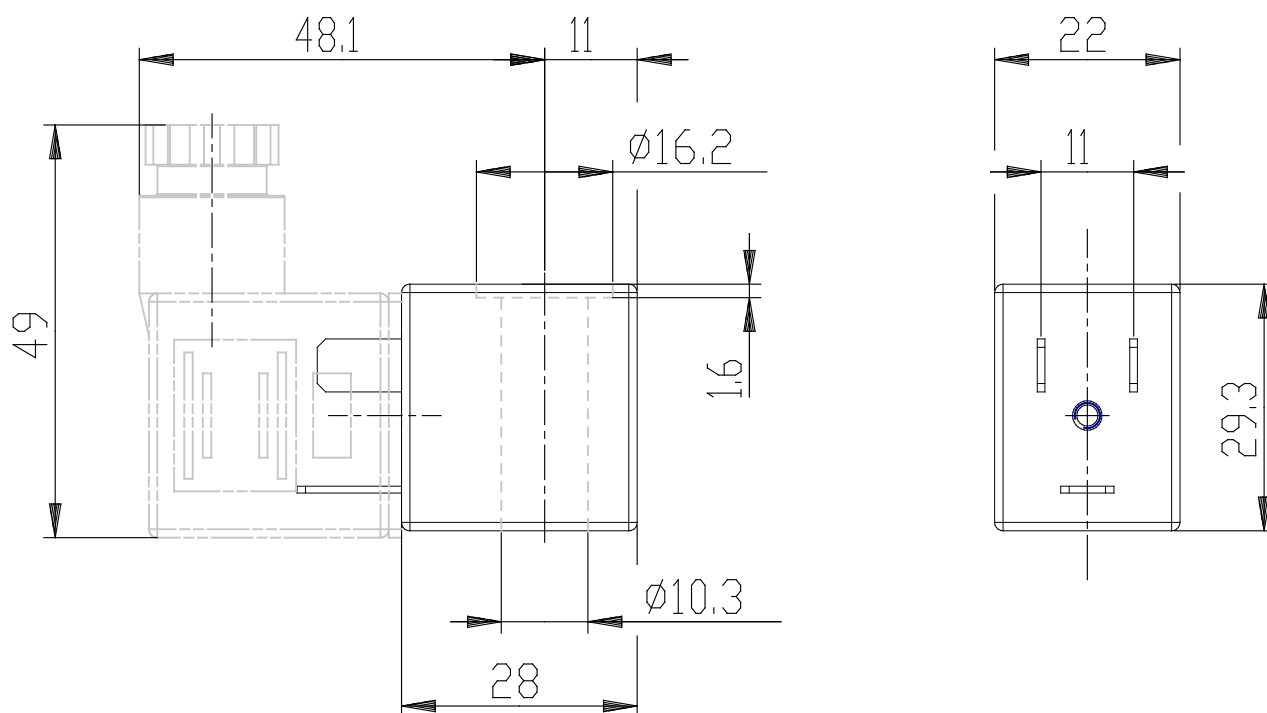

Bobines - Mod. B7

Code de produit: B7E

Date de création de la fiche technique : 21/05/26

Vérifiez le document le plus récent en ligne [cliquez ici](#)

■ DONNÉES TECHNIQUES

(mm)	B7E
Tension	230 V - 50/60 Hz
P absorbée	9 VA

Bobines - Mod. B7

Code de produit: B7E

DIMENSIONS

(mm)	B7E
Tension	230 V - 50/60 Hz
P absorbée	9 VA