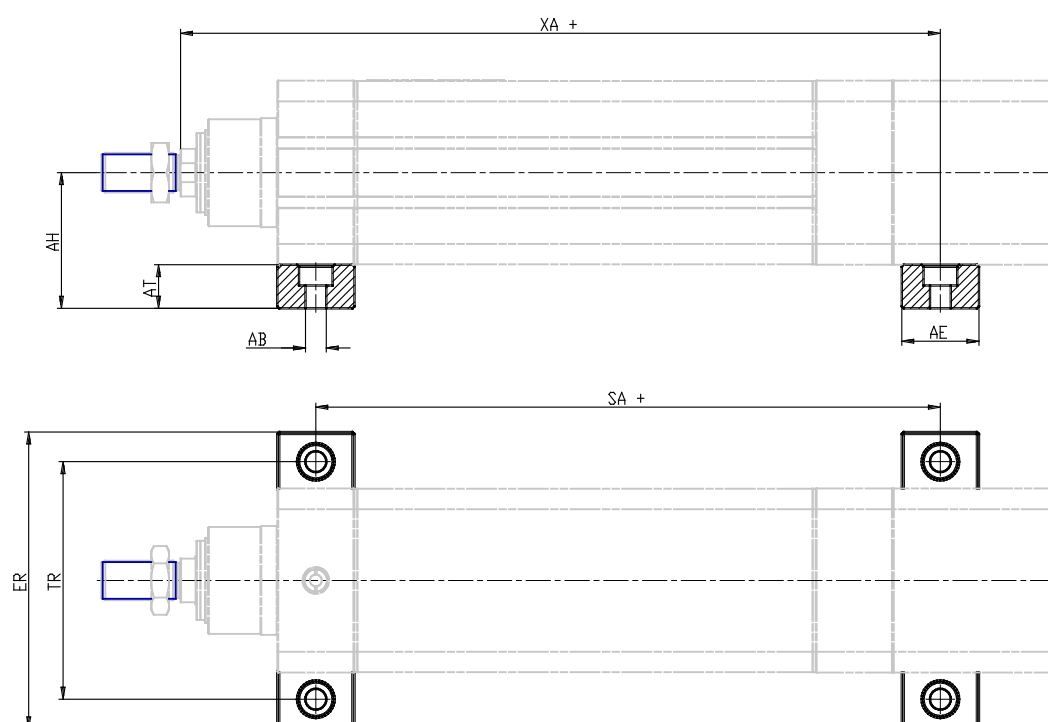

## Jeu de pieds - Mod. BA-6E

Code de produit: BA-6E-100

Date de création de la fiche technique : 22/05/26

Vérifiez le document le plus récent en ligne [cliquez ici](#)

### ■ DONNÉES TECHNIQUES

Mod.	BA-6E-100
------	-----------

### DIMENSIONS

<b>XA (mm)</b>	306.85
<b>AH (mm)</b>	79.5
<b>AT (mm)</b>	22
<b>AB (mm)</b>	10.5
<b>AE (mm)</b>	44
<b>SA (mm)</b>	234.0
<b>ER (mm)</b>	170
<b>TR (mm)</b>	140
<b>Poids (g)</b>	800