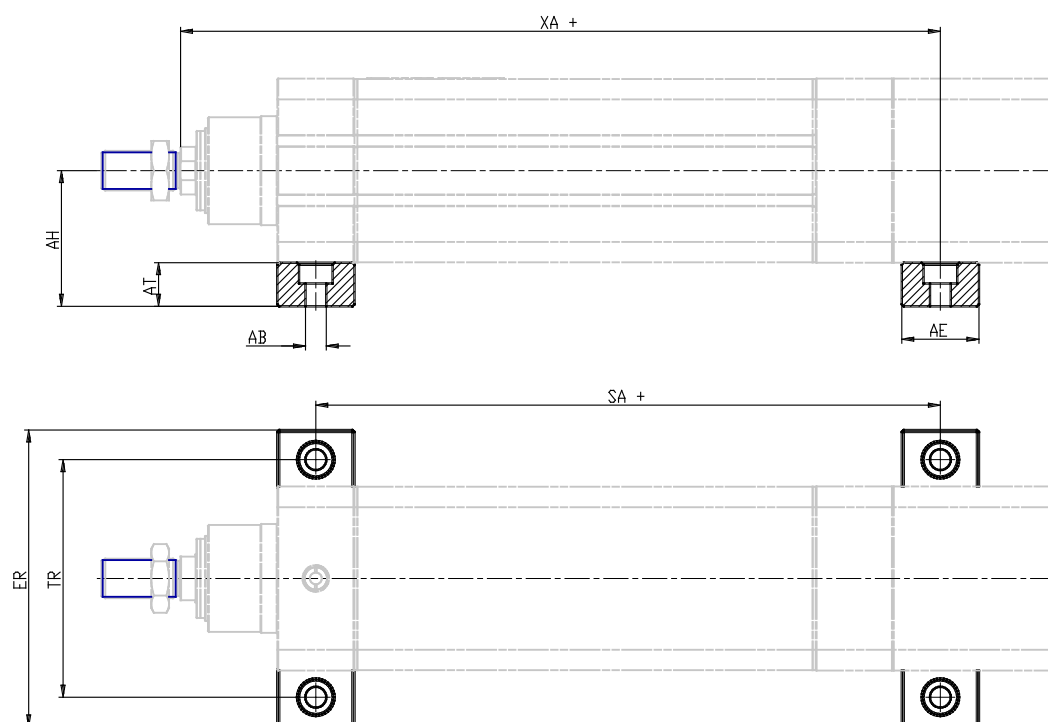

## Jeu de pieds - Mod. BA-6E

Code de produit: BA-6E-80

Date de création de la fiche technique : 22/05/26

Vérifiez le document le plus récent en ligne [cliquez ici](#)

### ■ DONNÉES TECHNIQUES

Mod.	BA-6E-80
------	----------

### DIMENSIONS

<b>XA (mm)</b>	283.85
<b>AH (mm)</b>	68.5
<b>AT (mm)</b>	22
<b>AB (mm)</b>	10.5
<b>AE (mm)</b>	39
<b>SA (mm)</b>	215.5
<b>ER (mm)</b>	150
<b>TR (mm)</b>	120
<b>Poids (g)</b>	630