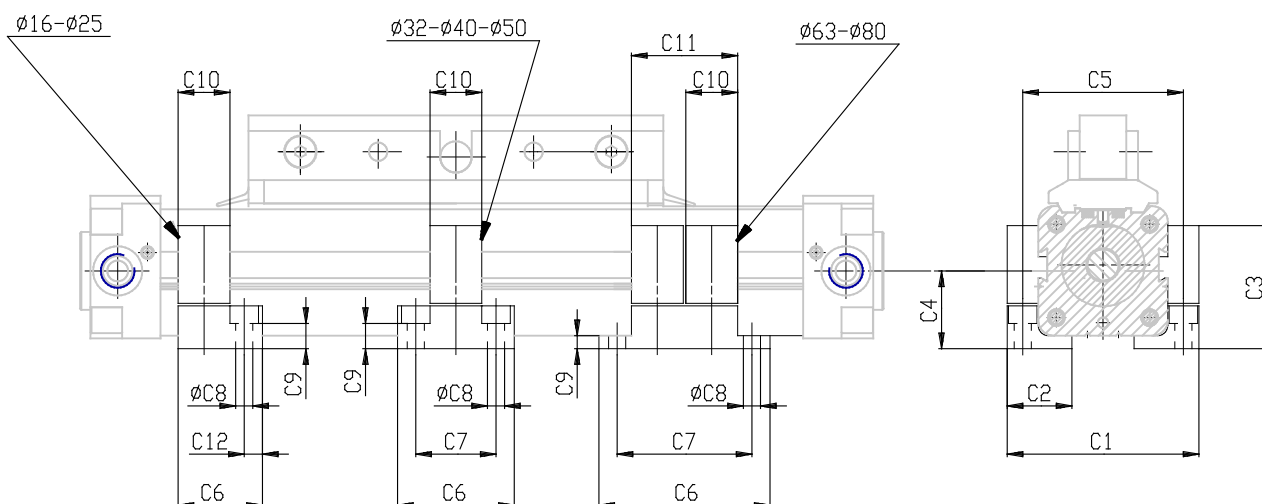

Support - Mod. BH-50

Code de produit: BH-50-40

Date de création de la fiche technique : 22/05/26

Vérifiez le document le plus récent en ligne [cliquez ici](#)

■ DONNÉES TECHNIQUES

Mod.	BH-50-40
------	----------

Support - Mod. BH-50

Code de produit: BH-50-40

DIMENSIONS

C1 (mm)	85
C2 (mm)	35
C3 (mm)	56.0
C4 (mm)	38
C5 (mm)	73
C6 (mm)	60
C7 (mm)	45
C8 (mm)	6.6
C9 (mm)	18.2
C10 (mm)	20
C11 (mm)	0
C12 (mm)	0