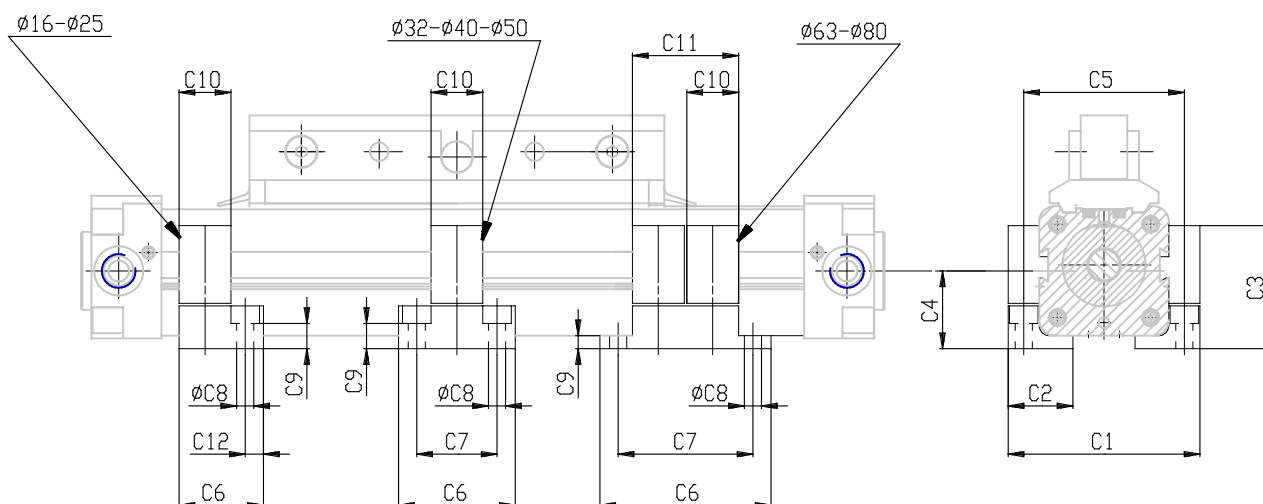

Support - Mod. BH-50

Code de produit: BH-50-50

Date de création de la fiche technique : 22/05/26

Vérifiez le document le plus récent en ligne [cliquez ici](#)

■ DONNÉES TECHNIQUES

Mod.	BH-50-50
------	----------

Support - Mod. BH-50

Code de produit: BH-50-50

DIMENSIONS

C1 (mm)	98
C2 (mm)	32
C3 (mm)	67.5
C4 (mm)	48
C5 (mm)	86
C6 (mm)	60
C7 (mm)	45
C8 (mm)	6.6
C9 (mm)	29.7
C10 (mm)	20
C11 (mm)	0
C12 (mm)	0