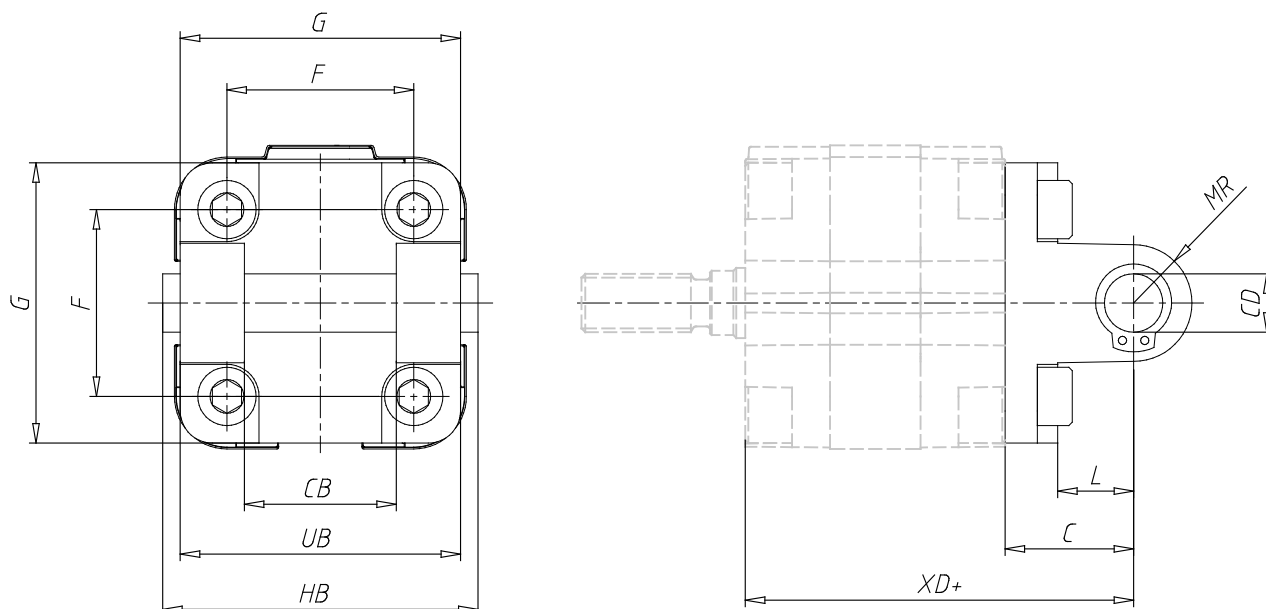

Charnière femelle - Mod. C

Code de produit: C-31-100

Date de création de la fiche technique : 21/05/26

Vérifiez le document le plus récent en ligne [cliquez ici](#)

■ DONNÉES TECHNIQUES

Mod.	C-31-100
------	----------

Charnière femelle - Mod. C

Code de produit: C-31-100

DIMENSIONS

$\varnothing CD$ (mm)	20
L (mm)	26
C (mm)	41
XD (mm)	107.5
MR (mm)	20.0
F (mm)	103
G (mm)	123
CB (mm)	60
UB (mm)	110
HB (mm)	126