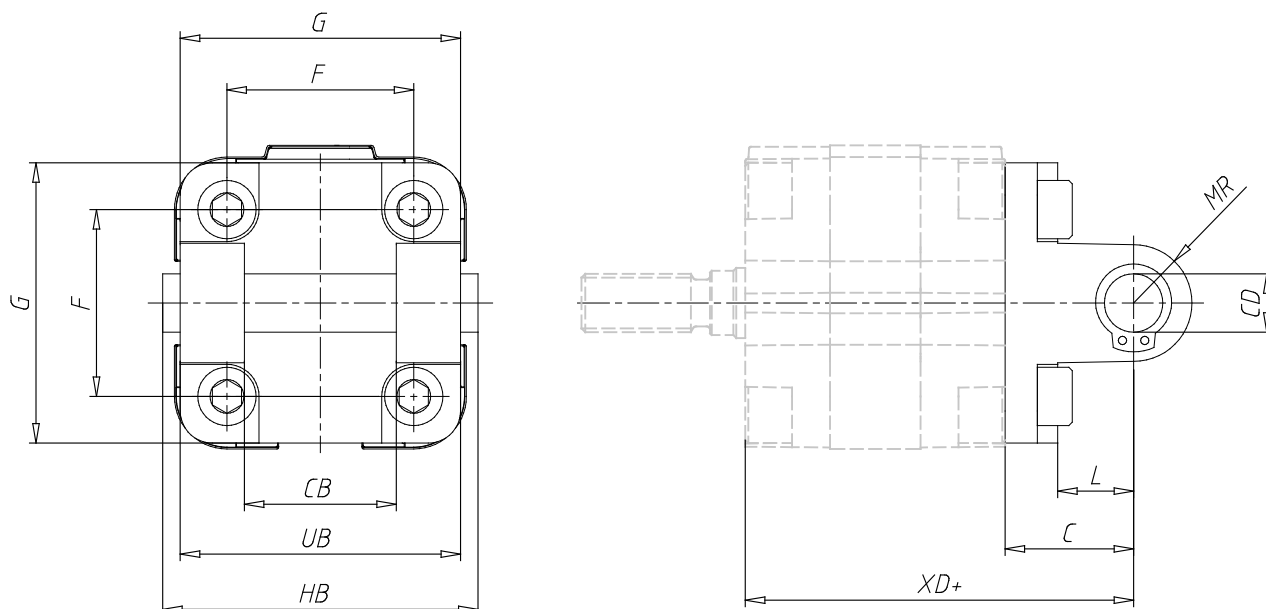

## Charnière femelle - Mod. C

Code de produit: C-31-32

Date de création de la fiche technique : 21/05/26

Vérifiez le document le plus récent en ligne [cliquez ici](#)

### ■ DONNÉES TECHNIQUES

Mod.	C-31-32
------	---------

## Charnière femelle - Mod. C

Code de produit: C-31-32

### DIMENSIONS

Ø CD (mm)	10
L (mm)	13
C (mm)	22
XD (mm)	67.5
MR (mm)	10.0
F (mm)	32
G (mm)	48
CB (mm)	26
UB (mm)	45
HB (mm)	54