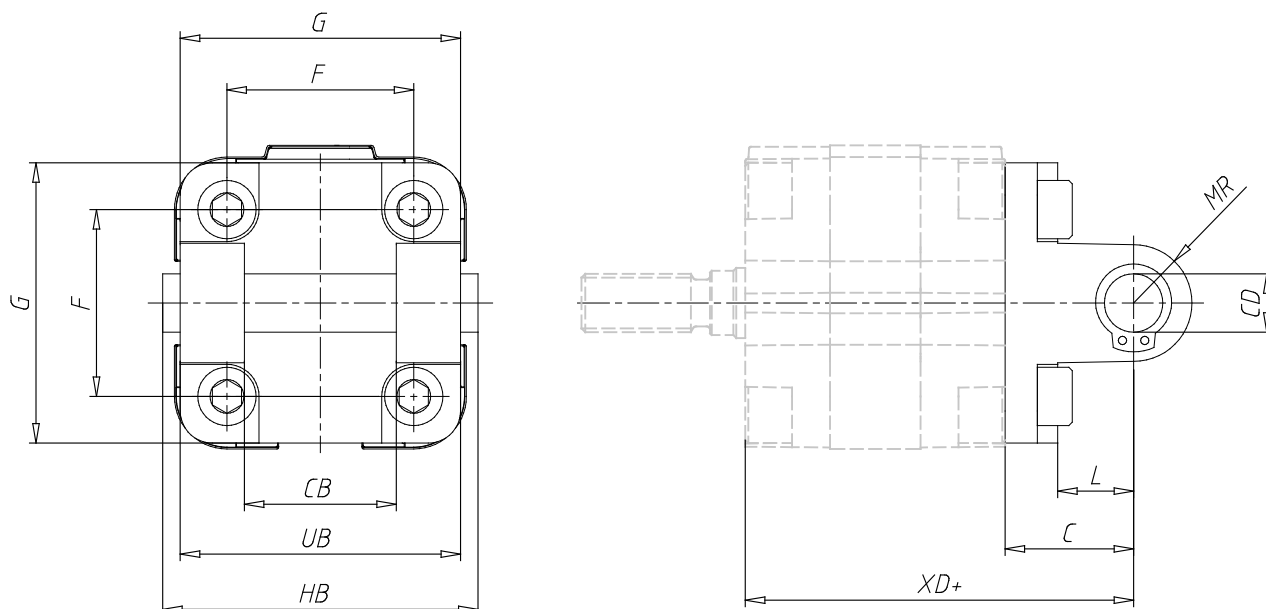

## Charnière femelle - Mod. C

Code de produit: C-31-80

Date de création de la fiche technique : 21/05/26

Vérifiez le document le plus récent en ligne [cliquez ici](#)

### ■ DONNÉES TECHNIQUES

Mod.	C-31-80
------	---------

## Charnière femelle - Mod. C

Code de produit: C-31-80

### DIMENSIONS

$\varnothing CD$ (mm)	16
L (mm)	23
C (mm)	36
XD (mm)	92.0
MR (mm)	15.0
F (mm)	82
G (mm)	102
CB (mm)	50
UB (mm)	90
HB (mm)	102