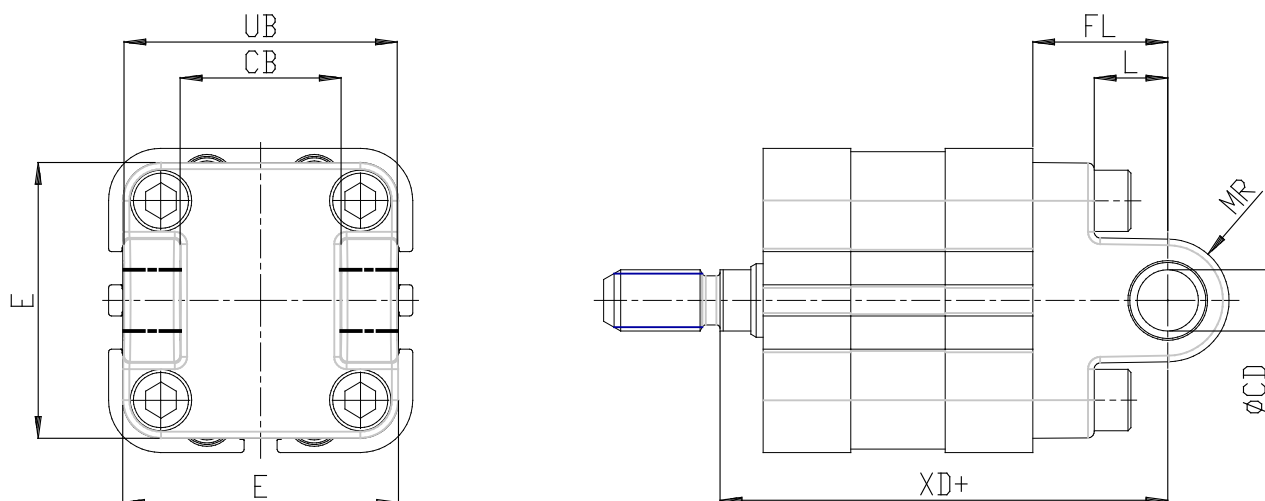

Charnière femelle - Mod. C e CH

Code de produit: C-41-40

Date de création de la fiche technique : 21/05/26

Vérifiez le document le plus récent en ligne [cliquez ici](#)

■ DONNÉES TECHNIQUES

Mod.	C-41-40
------	---------

Charnière femelle - Mod. C e CH

Code de produit: C-41-40

DIMENSIONS

Ø CD H9 (mm)	12
L (mm)	16.0
FL (mm)	25
XD (mm)	77
MR (mm)	12
E (mm)	52
CB (mm)	28
UB (mm)	52.0