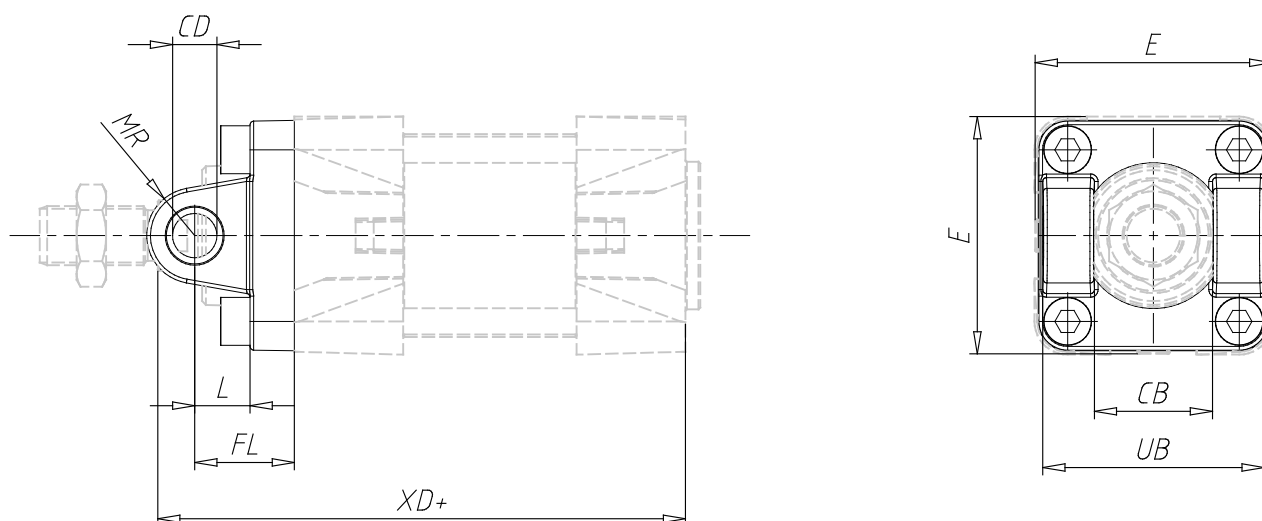

## Charnière femelle avant - Mod. H e C-H

Code de produit: C-H-41-125

Date de création de la fiche technique : 21/05/26

Vérifiez le document le plus récent en ligne [cliquez ici](#)

## Charnière femelle avant - Mod. H e C-H

Code de produit: C-H-41-125

### DIMENSIONS

CB (mm)	70.0
UB (mm)	130.0
E (mm)	140.0
XD (mm)	225
FL (mm)	50
L (mm)	30.0
CD (mm)	25
MR (mm)	25
Couple de serrage	20 Nm