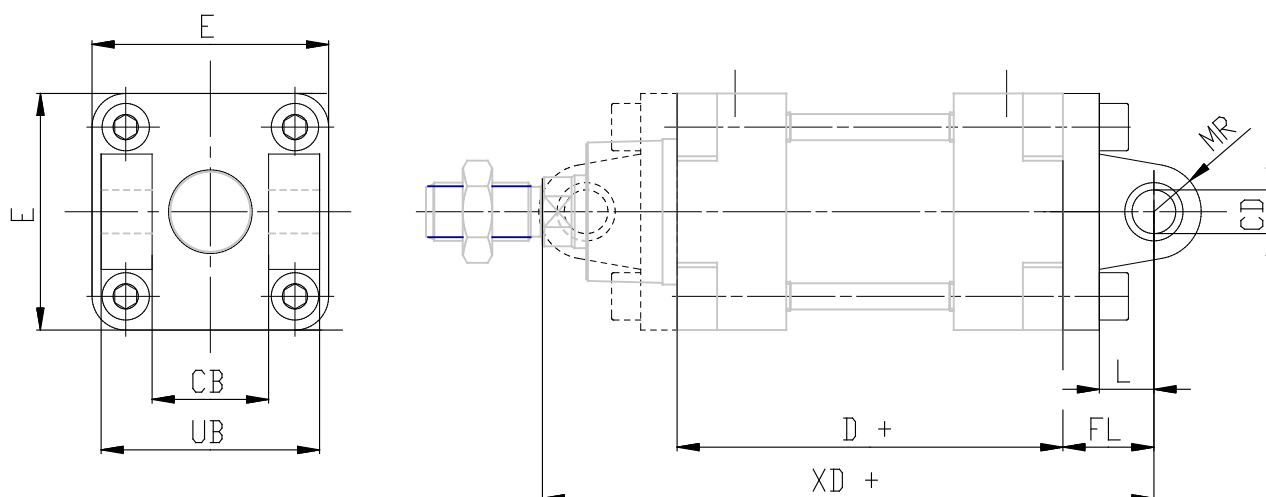

Charnière femelle avant/arrière - Mod. C-H_40

Code de produit: C-H-41-160

Date de création de la fiche technique : 21/05/26

Vérifiez le document le plus récent en ligne [cliquez ici](#)

■ DONNÉES TECHNIQUES

Mod.	C-H-41-160
------	------------

Charnière femelle avant/arrière - Mod. C-H_40

Code de produit: C-H-41-160

DIMENSIONS

CD (mm)	30
L (mm)	35
FL (mm)	55
D (mm)	180
XD (mm)	315
MR (mm)	25
E (mm)	180
CB (mm)	90
UB (mm)	169