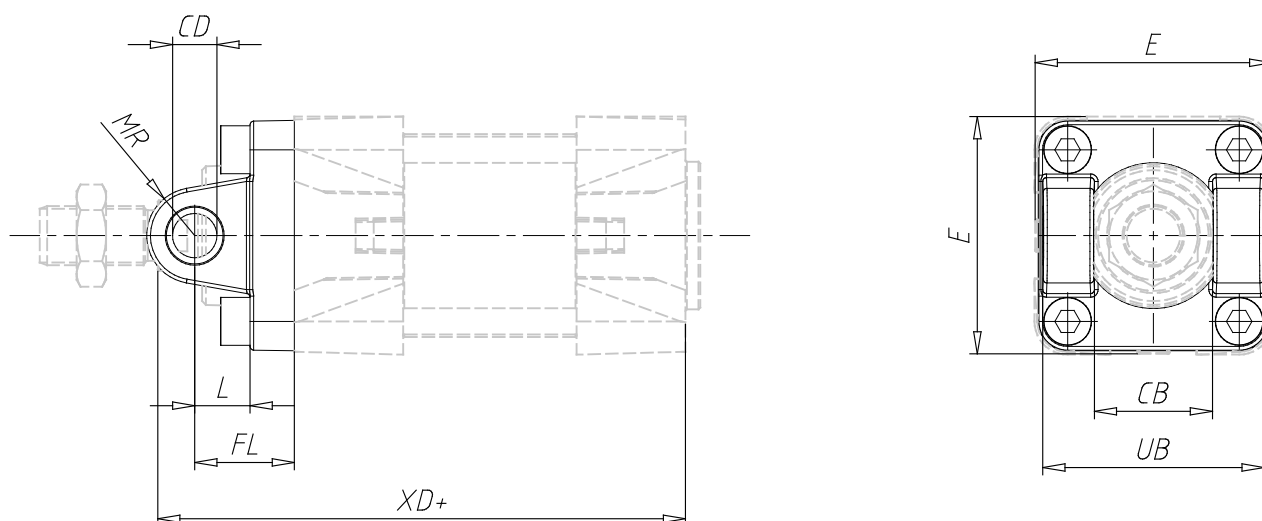

Charnière femelle avant - Mod. H e C-H

Code de produit: C-H-41-80

Date de création de la fiche technique : 21/05/26

Vérifiez le document le plus récent en ligne [cliquez ici](#)

■ DONNÉES TECHNIQUES

Mod.	C-H-41-80
------	-----------

Charnière femelle avant - Mod. H e C-H

Code de produit: C-H-41-80

DIMENSIONS

CB (mm)	50.0
UB (mm)	90.0
E (mm)	94.0
XD (mm)	174
FL (mm)	36
L (mm)	22.0
CD (mm)	16
MR (mm)	16
Couple de serrage	15 Nm