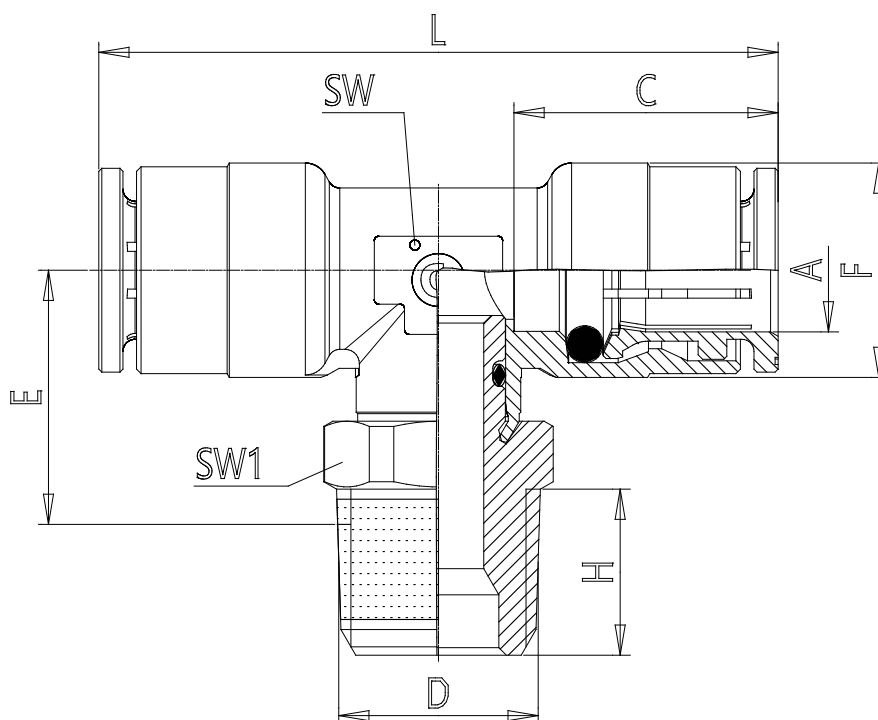

Mod. C6430 - Raccords Série 6000

Code de produit: C6430 6-1/4

Date de création de la fiche technique : 22/05/26

Vérifiez le document le plus récent en ligne [cliquez ici](#)

■ DONNÉES TECHNIQUES

Mod.	C6430 6-1/4
------	-------------

Mod. C6430 - Raccords Série 6000

Code de produit: C6430 6-1/4

DIMENSIONS

A (mm)	6
D	G1/4
C (mm)	16.0
E (mm)	15.5
F (mm)	11.7
H (mm)	11.0
L (mm)	40
SW (mm)	9
SW1 (mm)	14
Poids (g)	30