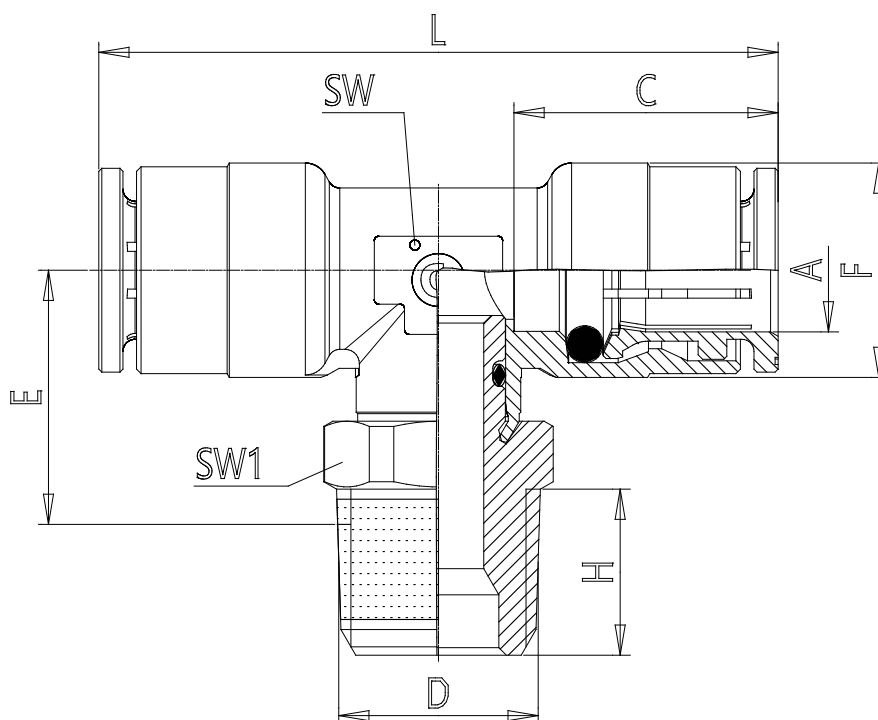

Mod. C6430 - Raccords Série 6000

Code de produit: C6430 6-1/8

Date de création de la fiche technique : 22/05/26

Vérifiez le document le plus récent en ligne [cliquez ici](#)

■ DONNÉES TECHNIQUES

Mod.	C6430 6-1/8
------	-------------

Mod. C6430 - Raccords Série 6000

Code de produit: C6430 6-1/8

DIMENSIONS

A (mm)	6
D	G1/8
C (mm)	16.0
E (mm)	15.2
F (mm)	11.7
H (mm)	7.5
L (mm)	40
SW (mm)	9
SW1 (mm)	12
Poids (g)	29