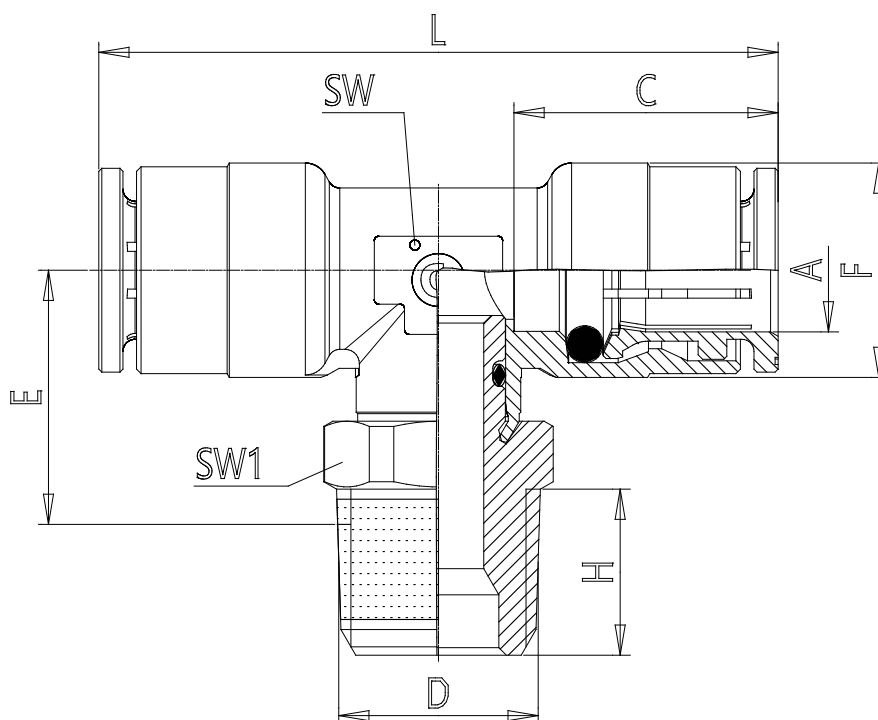

Mod. C6430 - Raccords Série 6000

Code de produit: C6430 8-1/4

Date de création de la fiche technique : 22/05/26

Vérifiez le document le plus récent en ligne [cliquez ici](#)

■ DONNÉES TECHNIQUES

Mod.	C6430 8-1/4
------	-------------

Mod. C6430 - Raccords Série 6000

Code de produit: C6430 8-1/4

DIMENSIONS

A (mm)	8
D	G1/4
C (mm)	17.5
E (mm)	16.5
F (mm)	13.7
H (mm)	11.0
L (mm)	45
SW (mm)	11
SW1 (mm)	14
Poids (g)	39