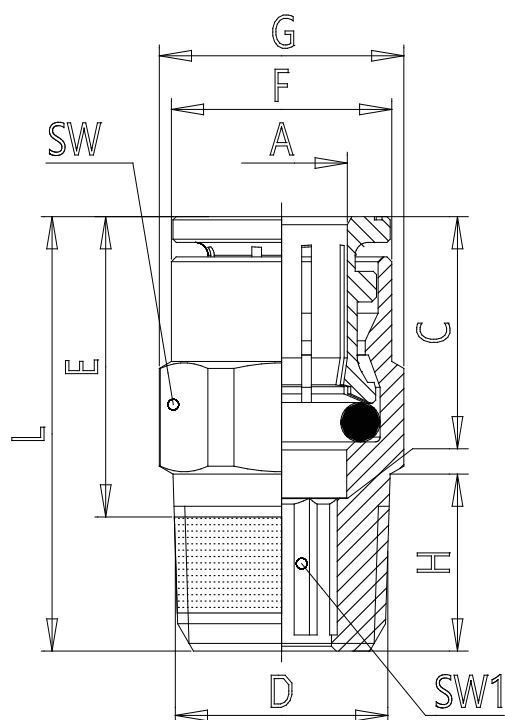

Mod. C6510 - Raccords Série 6000

Code de produit: C6510 8-1/4

Date de création de la fiche technique : 22/05/26

Vérifiez le document le plus récent en ligne [cliquez ici](#)

■ DONNÉES TECHNIQUES

Mod.	C6510 8-1/4
------	-------------

Mod. C6510 - Raccords Série 6000

Code de produit: C6510 8-1/4

DIMENSIONS

A (mm)	8
D (mm)	R1/4
C (mm)	17.5
(mm)	18.0
F (mm)	13.7
G (mm)	15.2
H (mm)	11.0
L (mm)	27.0
SW (mm)	14
SW1 (mm)	6.0
Poids (g)	19