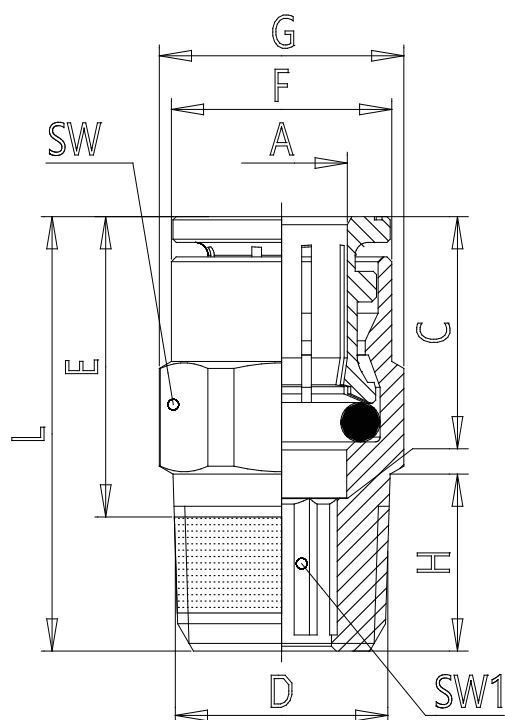

Mod. C6510 - Raccords Série 6000

Code de produit: C6510 8-1/8

Date de création de la fiche technique : 22/05/26

Vérifiez le document le plus récent en ligne [cliquez ici](#)

■ DONNÉES TECHNIQUES

Mod.	C6510 8-1/8
------	-------------

Mod. C6510 - Raccords Série 6000

Code de produit: C6510 8-1/8

DIMENSIONS

A (mm)	8
D (mm)	R1/8
C (mm)	17.5
(mm)	21.2
F (mm)	13.7
G (mm)	15.2
H (mm)	7.5
L (mm)	27.0
SW (mm)	14
SW1 (mm)	5.0
Poids (g)	17